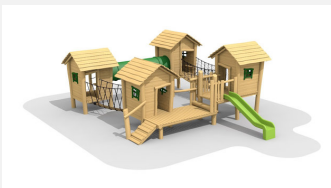

BN.046.2
Village sur pilots grand 2 avec toboggan GFK