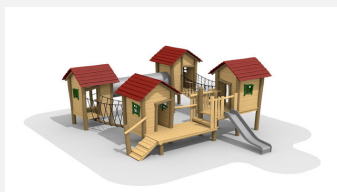

BN.046.3.L
Village sur pilots grand 3 -
toboggan inox, lasuré