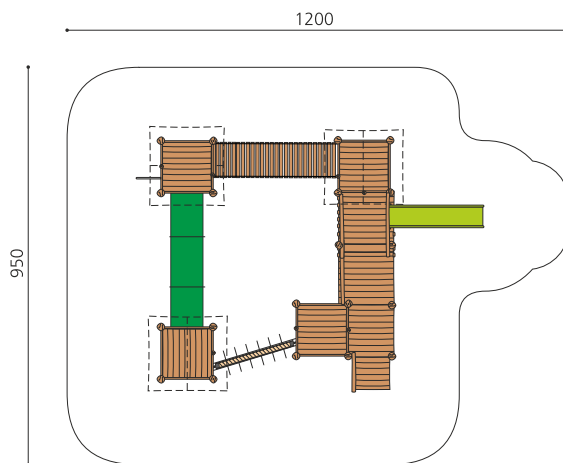

Création HINNEN

Numéro de l'article BN.046.2.L
Nom de l'article Village sur pilots grand 2 - toboggan GFK, lasuré

Age de jeu 2+
 Hauteur de chute 100 cm
 Place nécessaire 1200 x 950 cm
 Protection de chute Minimum gazon
 Zone de protection de chute 98 m²
 Dimension de l'engin 835 x 640 x 360 cm
 Fondations 25 pce
 Total béton 4.71 m³
 Pièce la plus lourde 875 kg
 Nombre de monteurs 2
 Temps de montage 38 h complet
 Garantie pièces A vie détachées
 Spécial A installer sur gazon