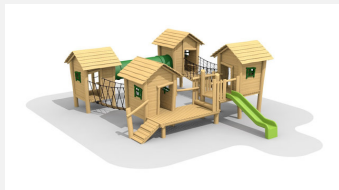

Autres produits de ce groupe

BN.046.2
Village sur pilots grand 2 avec toboggan GFK