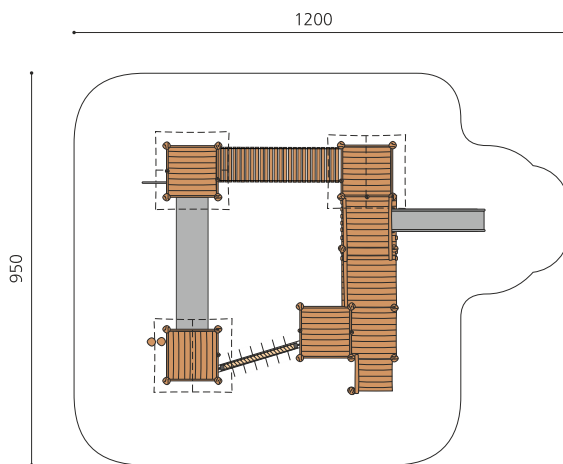

Création HINNEN

Numéro de l'article	BN.046.3
Nom de l'article	Village sur pilots grand 3 avec toboggan inox
Age de jeu	2+
Hauteur de chute	100 cm
Place nécessaire	1200 x 950 cm
Protection de chute	Minimum gazon
Zone de protection de chute	98 m ²
Dimension de l'engin	835 x 640 x 360 cm
Fondations	25 pce
Total béton	4.74 m ³
Pièce la plus lourde	875 kg
Nombre de monteurs	2
Temps de montage complet	38 h
Garantie pièces détachées	A vie
Spécial	A installer sur gazon