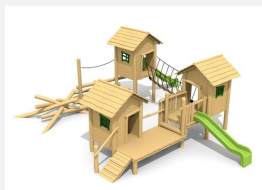

Autres produits de ce groupe

BN.046.02
Village sur pilots grand 02