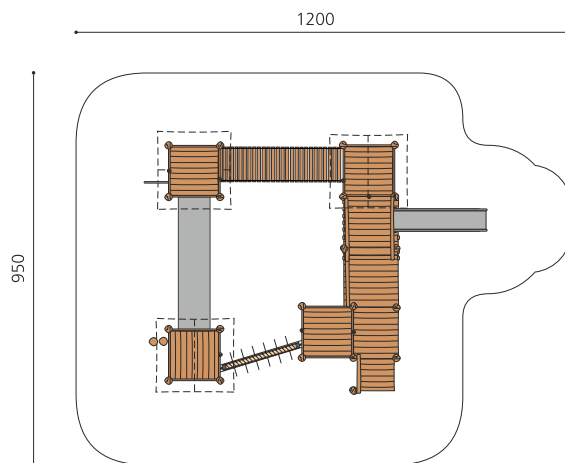

Création HINNEN

**Numéro de l'article** BN.046.3.L  
**Nom de l'article** Village sur pilots grand 3 - toboggan inox, lasuré

**Age de jeu** 2+  
**Hauteur de chute** 100 cm  
**Place nécessaire** 1200 x 950 cm  
**Protection de chute** Minimum gazon  
**Zone de protection de chute** 98 m<sup>2</sup>  
**Dimension de l'engin** 835 x 640 x 360 cm  
**Fondations** 25 pce  
**Total béton** 4.74 m<sup>3</sup>  
**Pièce la plus lourde** 875 kg  
**Nombre de monteurs** 2  
**Temps de montage complet** 38 h  
**Garantie pièces détachées** A vie  
**Spécial** A installer sur gazon