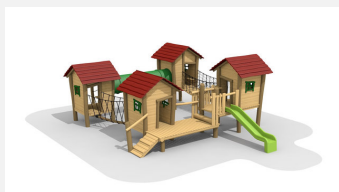

BN.046.2.L
Village sur pilots grand 2 -
toboggan GFK, lasuré