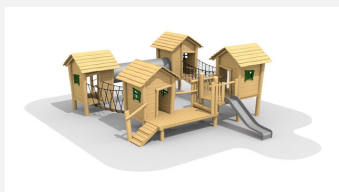

Création HINNEN

**Numéro de l'article** BN.046.3.L  
**Nom de l'article** Village sur pilots grand 3 - toboggan inox, lasuré

**Age de jeu** 2+  
**Hauteur de chute** 100 cm  
**Place nécessaire** 1200 x 950 cm  
**Protection de chute** Minimum gazon  
**Zone de protection de chute** 98 m<sup>2</sup>  
**Dimension de l'engin** 835 x 640 x 360 cm  
**Fondations** 25 pce  
**Total béton** 4.74 m<sup>3</sup>  
**Pièce la plus lourde** 875 kg  
**Nombre de monteurs** 2  
**Temps de montage complet** 38 h  
**Garantie pièces détachées** A vie  
**Spécial** A installer sur gazon

**Autres produits de ce groupe**

BN.046.02  
Village sur pilots grand 02

BN.046.02.L  
Village sur pilots grand 02, lasuré

BN.046.2  
Village sur pilots grand 2 avec toboggan GFK

BN.046.2.L  
Village sur pilots grand 2 -  
toboggan GFK, lasuré