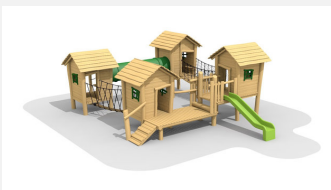

BN.046.2
Village sur pilots grand 2 avec toboggan GFK