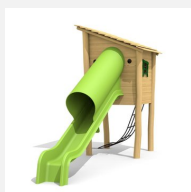

Autres produits de ce groupe

BN.064.12.B
Cabane à filet,
toboggan tunnel