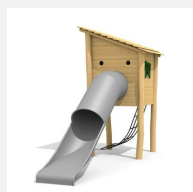

**Maisonnette fermée avec grimpe intérieure** Les cabanes à filet sont disponibles en plusieurs variantes. Les combinaisons avec des ponts ou d'autres éléments sont possibles sur demande. En bois de robinier massif, croissance naturelle, non traité. Cordes armées antivandalisme. Parties métalliques en inox.

Création HINNEN

**Numéro de l'article** BN.064.01.B  
**Nom de l'article** Cabane à filet toit à 1 pan

Age de jeu 4+  
 Hauteur de chute 100 cm  
 Place nécessaire 480 x 480 cm  
 Protection de chute Minimum gazon  
 Zone de protection de chute 23 m<sup>2</sup>  
 Dimension de l'engin 165 x 165 x 350 cm  
 Fondations 4 pce  
 Total béton 0.79 m<sup>3</sup>  
 Pièce la plus lourde 700 kg  
 Nombre de monteurs 2  
 Temps de montage 2 h complet  
 Garantie pièces A vie détachées  
 Spécial A installer sur gazon

Autres produits de ce groupe

BN.064.12.B  
 Cabane à filet,  
 toboggan tunnel

BN.064.14.B  
 Cabane à filet avec  
 toboggan tunnel