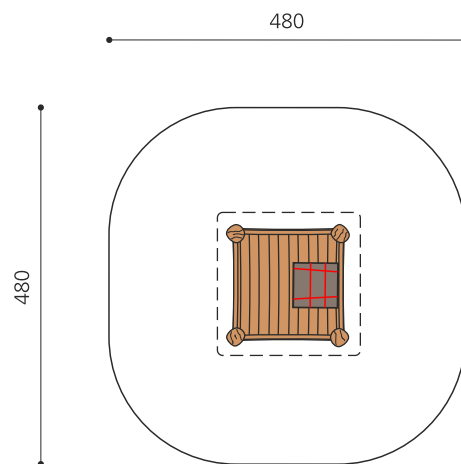

**Maisonnette fermée avec grimpe intérieure** Les cabanes à filet sont disponibles en plusieurs variantes. Les combinaisons avec des ponts ou d'autres éléments sont possibles sur demande. En bois de robinier massif, croissance naturelle, non traité. Cordes armées antivandalisme. Parties métalliques en inox.

Création HINNEN

**Numéro de l'article** BN.064.01.B  
**Nom de l'article** Cabane à filet toit à 1 pan

Age de jeu 4+  
 Hauteur de chute 100 cm  
 Place nécessaire 480 x 480 cm  
 Protection de chute Minimum gazon  
 Zone de protection de chute 23 m<sup>2</sup>  
 Dimension de l'engin 165 x 165 x 350 cm  
 Fondations 4 pce  
 Total béton 0.79 m<sup>3</sup>  
 Pièce la plus lourde 700 kg  
 Nombre de monteurs 2  
 Temps de montage 2 h complet  
 Garantie pièces A vie détachées  
 Spécial A installer sur gazon