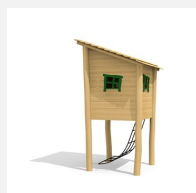

**Maisonnette fermée avec grimpe intérieure et toboggan en inox** Les Cabane à filet sont disponibles en plusieurs variantes. Les combinaisons avec des ponts ou d'autres éléments sont possibles sur demande. En bois de robinier massif, croissance naturelle, non traité. Cordes armées antivandalisme. Parties métalliques en inox. Toboggan en inox.

Création HINNEN

**Numéro de l'article** BN.064.14.B  
**Nom de l'article** Cabane à filet avec toboggan tunnel inox

Age de jeu 4+  
 Hauteur de chute 100 cm  
 Place nécessaire 855 x 480 cm  
 Protection de chute Minimum gazon  
 Zone de protection de chute 35 m<sup>2</sup>  
 Dimension de l'engin 500 x 160 x 300 cm  
 Fondations 5 pce  
 Total béton 0.87 m<sup>3</sup>  
 Pièce la plus lourde 700 kg  
 Nombre de monteurs 2  
 Temps de montage 10 h complet  
 Garantie pièces A vie détachées  
 Spécial A installer sur gazon

Autres produits de ce groupe

BN.064.01.B  
Cabane à filet à 1 pan

BN.064.12.B  
Cabane à filet, toboggan tunnel