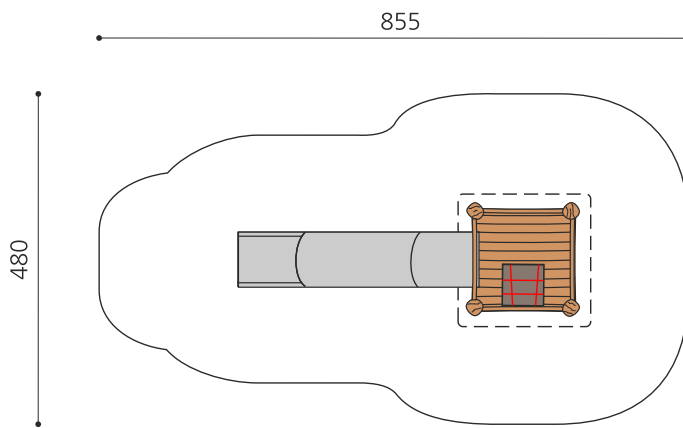

**Maisonnette fermée avec grimpe intérieure et toboggan en inox** Les Cabane à filet sont disponibles en plusieurs variantes. Les combinaisons avec des ponts ou d'autres éléments sont possibles sur demande. En bois de robinier massif, croissance naturelle, non traité. Cordes armées antivandalisme. Parties métalliques en inox. Toboggan en inox.

Création HINNEN

**Numéro de l'article** BN.064.14.B  
**Nom de l'article** Cabane à filet avec toboggan tunnel inox

Age de jeu 4+  
 Hauteur de chute 100 cm  
 Place nécessaire 855 x 480 cm  
 Protection de chute Minimum gazon  
 Zone de protection de chute 35 m<sup>2</sup>  
 Dimension de l'engin 500 x 160 x 300 cm  
 Fondations 5 pce  
 Total béton 0.87 m<sup>3</sup>  
 Pièce la plus lourde 700 kg  
 Nombre de monteurs 2  
 Temps de montage 10 h complet  
 Garantie pièces A vie détachées  
 Spécial A installer sur gazon