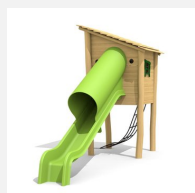

**Maisonnette fermée avec grimpe intérieure et toboggan en inox** Les Cabane à filet sont disponibles en plusieurs variantes. Les combinaisons avec des ponts ou d'autres éléments sont possibles sur demande. En bois de robinier massif, croissance naturelle, non traité. Cordes armées antivandalisme. Parties métalliques en inox. Toboggan en inox.

Création HINNEN

**Numéro de l'article** BN.064.14.B  
**Nom de l'article** Cabane à filet avec toboggan tunnel inox

Age de jeu 4+  
 Hauteur de chute 100 cm  
 Place nécessaire 855 x 480 cm  
 Protection de chute Minimum gazon  
 Zone de protection de chute 35 m<sup>2</sup>  
 Dimension de l'engin 500 x 160 x 300 cm  
 Fondations 5 pce  
 Total béton 0.87 m<sup>3</sup>  
 Pièce la plus lourde 700 kg  
 Nombre de monteurs 2  
 Temps de montage 10 h complet  
 Garantie pièces A vie détachées  
 Spécial A installer sur gazon

Autres produits de ce groupe

BN.064.01.B  
Cabane à filet à 1 pan

BN.064.12.B  
Cabane à filet, toboggan tunnel