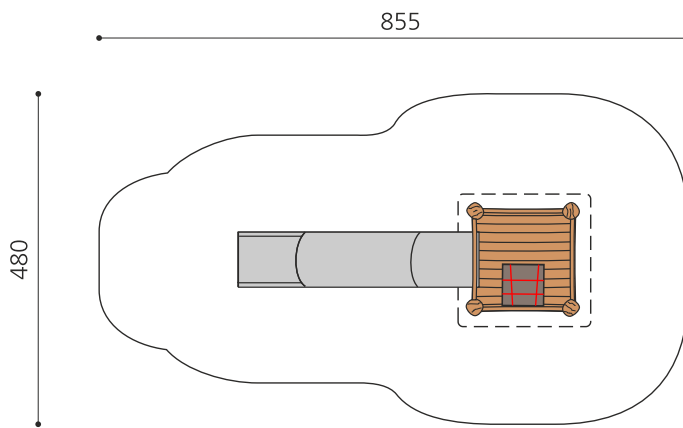

Maisonnette fermée avec grimpe intérieure et toboggan en inox Les Cabane à filet sont disponibles en plusieurs variantes. Les combinaisons avec des ponts ou d'autres éléments sont possibles sur demande. En bois de robinier massif, croissance naturelle, non traité. Cordes armées antivandalisme. Parties métalliques en inox. Toboggan en inox.

Création HINNEN

Numéro de l'article BN.064.14.C
Nom de l'article Cabane à filet avec toboggan tunnel inox

Age de jeu 4+
 Hauteur de chute 100 cm
 Place nécessaire 855 x 480 cm
 Protection de chute Minimum gazon
 Zone de protection de chute 35 m²
 Dimension de l'engin 500 x 160 x 300 cm
 Fondations 5 pce
 Total béton 0.87 m³
 Pièce la plus lourde 800 kg
 Nombre de monteurs 2
 Temps de montage complet 10 h
 Garantie pièces détachées A vie
 Spécial A installer sur gazon