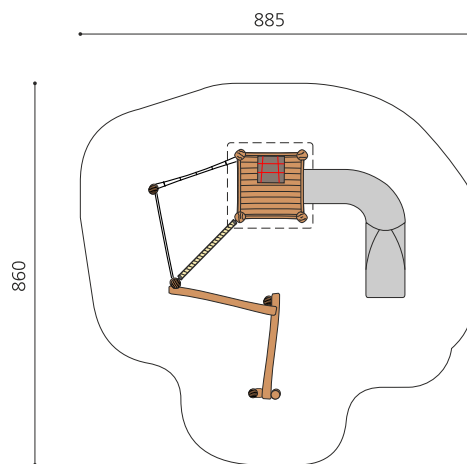

Paysage de jeux intéressant avec toboggan Les cabanes à filet sont disponibles en plusieurs variantes. Les combinaisons avec des ponts ou d'autres éléments sont possibles sur demande. En bois de robinier massif, croissance naturelle, non traité. Cordes armées antivandalisme. Parties métalliques en inox.

Création HINNEN

Numéro de l'article BN.065.2.B
Nom de l'article Cabane à filet avec paysage de cordes 2

Age de jeu 4+
 Hauteur de chute 100 cm
 Place nécessaire 885 x 860 cm
 Protection de chute Minimum gazon
 Zone de protection de chute 61 m²
 Dimension de l'engin 585 x 560 x 355 cm
 Fondations 10 pce
 Total béton 2.33 m³
 Pièce la plus lourde 700 kg
 Nombre de monteurs 2
 Temps de montage 24 h complet
 Garantie pièces A vie
 détachées
 Spécial A installer sur gazon