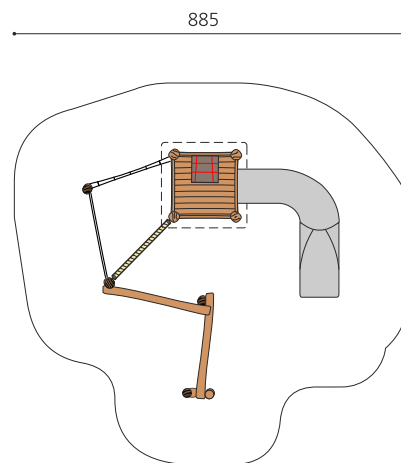

Paysage de jeux intéressant avec toboggan Les cabanes à filet sont disponibles en plusieurs variantes. Les combinaisons avec des ponts ou d'autres éléments sont possibles sur demande. En bois de robinier massif, croissance naturelle, non traité. Cordes armées antivandalisme. Toboggan et parties métalliques en inox.

Création HINNEN

Numéro de l'article BN.065.2.B
Nom de l'article Cabane à filet, paysage de cordes 2, toit à 1 pan

Age de jeu 4+
 Hauteur de chute 100 cm
 Place nécessaire 885 x 860 cm
 Protection de chute Minimum gazon
 Zone de protection de chute 61 m²
 Dimension de l'engin 585 x 560 x 355 cm
 Fondations 10 pce
 Total béton 2.33 m³
 Pièce la plus lourde 700 kg
 Nombre de monteurs 2
 Temps de montage 24 h complet
 Garantie pièces A vie détachées
 Spécial A installer sur gazon

Autres produits de ce groupe

BN.065.4.B
 Cabane à filet, paysage de cordes 4, toit à 1 pan