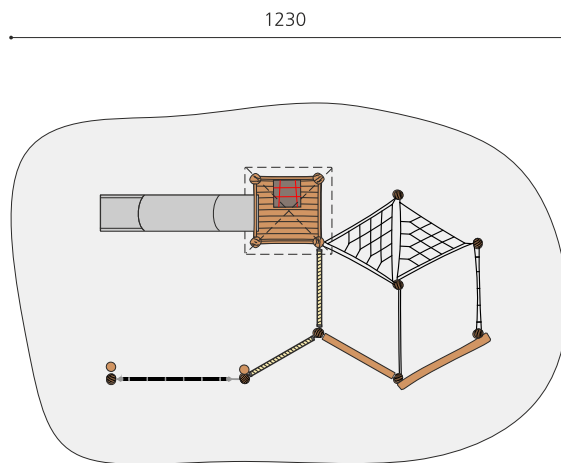

Paysage de jeux cool avec toboggan Les cabanes à filet sont disponibles en plusieurs variantes. Les combinaisons avec des ponts ou d'autres éléments sont possibles sur demande. En bois de robinier massif, croissance naturelle, non traité. Cordes armées antivandalisme. Toboggan et parties métalliques en inox.

Création HINNEN

Numéro de l'article BN.065.4.B
Nom de l'article Cabane à filet, paysage de cordes 4, toit à 1 pan

Age de jeu 4+
 Hauteur de chute 100 cm
 Place nécessaire 1230 x 800 cm
 Protection de chute Minimum gazon
 Zone de protection de chute 88 m²
 Dimension de l'engin 855 x 490 x 355 cm
 Fondations 13 pce
 Total béton 3.69 m³
 Pièce la plus lourde 700 kg
 Nombre de monteurs 2
 Temps de montage 30 h complet
 Garantie pièces A vie détachées
 Spécial A installer sur gazon

Autres produits de ce groupe

BN.065.2.B
 Cabane à filet, paysage de cordes 2, toit à 1 pan