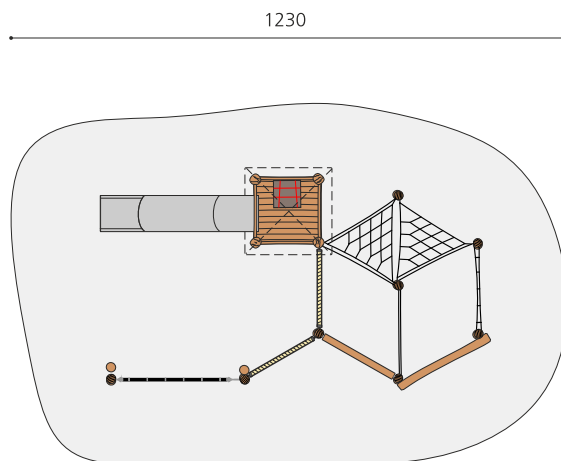

**Paysage de jeux cool avec toboggan** Les cabanes à filet sont disponibles en plusieurs variantes. Les combinaisons avec des ponts ou d'autres éléments sont possibles sur demande. En bois de robinier massif, croissance naturelle, non traité. Cordes armées antivandalisme. Toboggan et parties métalliques en inox.

Création HINNEN

**Numéro de l'article** BN.065.4.C  
**Nom de l'article** Cabane à filet, paysage de cordes 4, toit à 4 pans

Age de jeu 4+  
 Hauteur de chute 100 cm  
 Place nécessaire 1230 x 800 cm  
 Protection de chute Minimum gazon  
 Zone de protection de chute 88 m<sup>2</sup>  
 Dimension de l'engin 855 x 490 x 355 cm  
 Fondations 13 pce  
 Total béton 3.69 m<sup>3</sup>  
 Pièce la plus lourde 800 kg  
 Nombre de monteurs 2  
 Temps de montage complet 30 h  
 Garantie pièces détachées A vie  
 Spécial A installer sur gazon

Autres produits de ce groupe

BN.065.2.C  
 Cabane à filet, paysage de cordes 2, toit à 2 pans