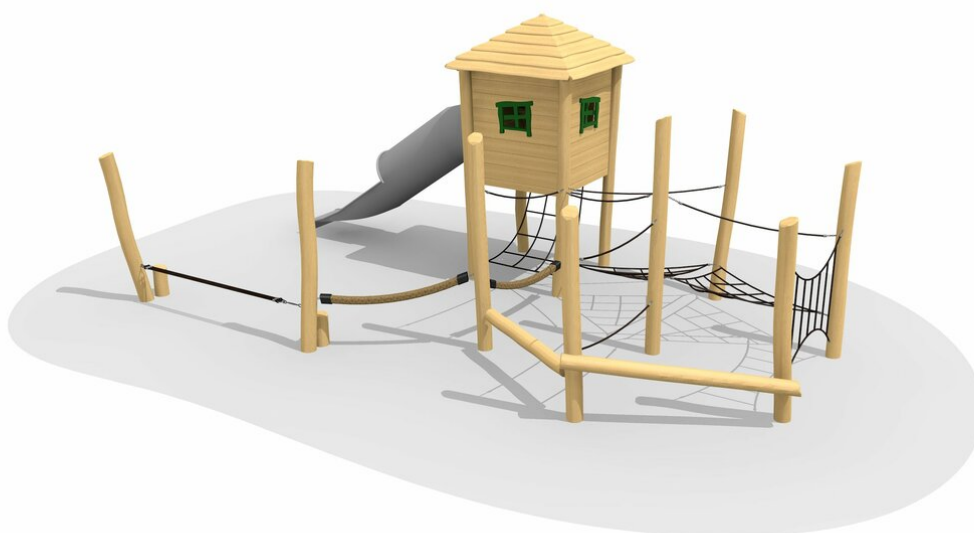

**Paysage de jeux cool avec toboggan** Les cabanes à filet sont disponibles en plusieurs variantes. Les combinaisons avec des ponts ou d'autres éléments sont possibles sur demande. En bois de robinier massif, croissance naturelle, non traité. Cordes armées antivandalisme. Toboggan et parties métalliques en inox.

Création HINNEN

**Numéro de l'article** BN.065.4.C  
**Nom de l'article** Cabane à filet, paysage de cordes 4, toit à 4 pans

Age de jeu 4+  
 Hauteur de chute 100 cm  
 Place nécessaire 1230 x 800 cm  
 Protection de chute Minimum gazon  
 Zone de protection de chute 88 m<sup>2</sup>  
 Dimension de l'engin 855 x 490 x 355 cm  
 Fondations 13 pce  
 Total béton 3.69 m<sup>3</sup>  
 Pièce la plus lourde 800 kg  
 Nombre de monteurs 2  
 Temps de montage complet 30 h  
 Garantie pièces détachées A vie  
 Spécial A installer sur gazon

Autres produits de ce groupe

BN.065.2.C  
 Cabane à filet, paysage de cordes 2, toit à 2 pans