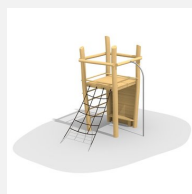

Podium à grimper varié et apprécié Les affûts perchés sont disponibles en plusieurs variantes. Les combinaisons avec des ponts ou d'autres éléments sont possibles sur demande. En bois de robinier massif, croissance naturelle, non traité. Cordes armées antivandalisme. Parties métalliques en inox.

Création HINNEN

Numéro de l'article BN.070.02.A
Nom de l'article Affût perché avec barres de glisse sans toit

Age de jeu 4+
 Hauteur de chute 175 cm
 Place nécessaire 670 x 600 cm
 Protection de chute selon la norme SN EN 1176
 Zone de protection de chute 36 m²
 Dimension de l'engin 360 x 300 x 300 cm
 Fondations 7 pce
 Total béton 1.29 m³
 Pièce la plus lourde 600 kg
 Nombre de monteurs 2
 Temps de montage 8 h complet
 Garantie pièces A vie détachées

Autres produits de ce groupe

BN.070.01.A
Affût perché sans toit

BN.070.03.A
Affût perché avec toboggan

BN.070.04.A
Affût perché avec toboggan inox