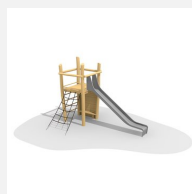

Podium à grimper varié et apprécié Les affûts perchés sont disponibles en plusieurs variantes. Les combinaisons avec des ponts ou d'autres éléments sont possibles sur demande. En bois de robinier massif, croissance naturelle, non traité. Cordes armées antivandalisme. Parties métalliques en inox.

Création HINNEN

Numéro de l'article BN.070.02.A
Nom de l'article Affût perché avec barres de glisse sans toit

Age de jeu 4+
 Hauteur de chute 175 cm
 Place nécessaire 670 x 600 cm
 Protection de chute selon la norme SN EN 1176
 Zone de protection de chute 36 m²
 Dimension de l'engin 360 x 300 x 300 cm
 Fondations 7 pce
 Total béton 1.29 m³
 Pièce la plus lourde 600 kg
 Nombre de monteurs 2
 Temps de montage 8 h complet
 Garantie pièces A vie détachées

Autres produits de ce groupe

BN.070.01.A
Affût perché sans toit

BN.070.03.A
Affût perché avec toboggan

BN.070.04.A
Affût perché avec toboggan inox