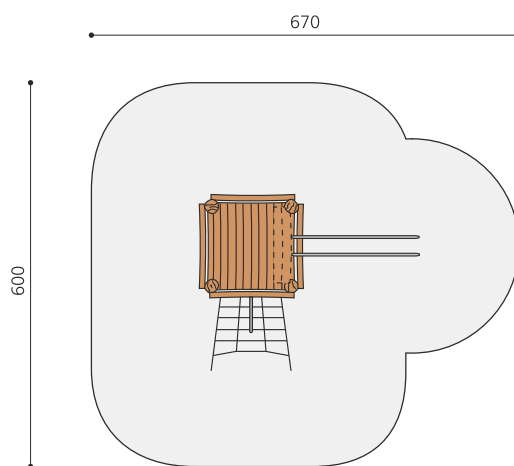

Podium à grimper varié et apprécié Les affûts perchés sont disponibles en plusieurs variantes. Les combinaisons avec des ponts ou d'autres éléments sont possibles sur demande. En bois de robinier massif, croissance naturelle, non traité. Cordes armées antivandalisme. Parties métalliques en inox.

Création HINNEN

Numéro de l'article BN.070.02.A
Nom de l'article Affût perché avec barres de glisse sans toit

Age de jeu 4+
 Hauteur de chute 175 cm
 Place nécessaire 670 x 600 cm
 Protection de chute selon la norme SN EN 1176
 Zone de protection de chute 36 m²
 Dimension de l'engin 360 x 300 x 300 cm
 Fondations 7 pce
 Total béton 1.29 m³
 Pièce la plus lourde 600 kg
 Nombre de monteurs 2
 Temps de montage 8 h complet
 Garantie pièces A vie détachées