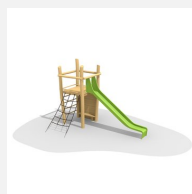

Podium à grimper varié et apprécié Les affûts perchés sont disponibles en plusieurs variantes. Les combinaisons avec des ponts ou d'autres éléments sont possibles sur demande. En bois de robinier massif, croissance naturelle, non traité. Cordes armées antivandalisme. Parties métalliques en inox.

Création HINNEN

Numéro de l'article BN.070.02.A
Nom de l'article Affût perché avec barres de glisse sans toit

Age de jeu 4+
 Hauteur de chute 175 cm
 Place nécessaire 670 x 600 cm
 Protection de chute selon la norme SN EN 1176
 Zone de protection de chute 36 m²
 Dimension de l'engin 360 x 300 x 300 cm
 Fondations 7 pce
 Total béton 1.29 m³
 Pièce la plus lourde 600 kg
 Nombre de monteurs 2
 Temps de montage 8 h complet
 Garantie pièces A vie détachées

Autres produits de ce groupe

BN.070.01.A
Affût perché sans toit

BN.070.03.A
Affût perché avec toboggan

BN.070.04.A
Affût perché avec toboggan inox