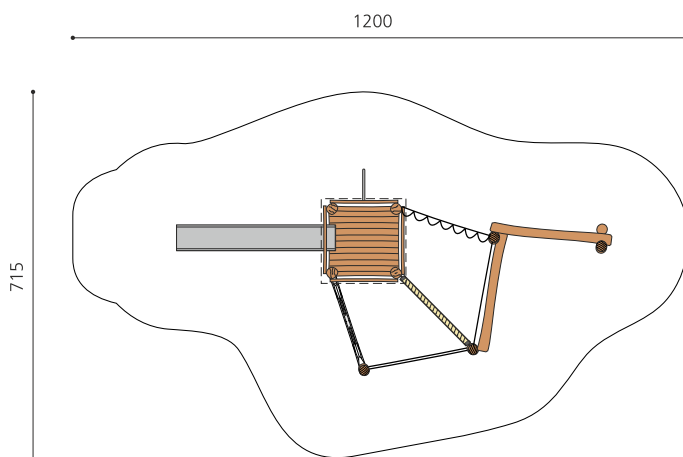

**Tour à grimper variée avec paysage d'équilibre** Les affûts perchés sont disponibles en plusieurs variantes. Les combinaisons avec des ponts ou d'autres éléments sont possibles sur demande. En bois de robinier massif, croissance naturelle, non traité. Cordes armées antivandalisme. Toboggan GFK. Parties métalliques en inox.

ohne

dach b

dach c

Création HINNEN

**Numéro de l'article** BN.072.2.B  
**Nom de l'article** Affût perché, paysage de cordes 2 et toit à 1 pan

Age de jeu 4+  
Hauteur de chute 200 cm  
Place nécessaire 1200 x 715 cm  
Protection de chute selon la norme SN EN 1176  
Zone de protection de chute 62 m<sup>2</sup>  
Dimension de l'engin 900 x 400 x 350 cm  
Fondations 10 pce  
Total béton 2.39 m<sup>3</sup>  
Pièce la plus lourde 700 kg  
Nombre de monteurs 2  
Temps de montage complet 16 h  
Garantie pièces détachées A vie  
Spécial Plus-value pour le toboggan en inox.

Autres produits de ce groupe

BN.072.4.B  
Affût perché, paysage de cordes 4 et toit à 1 pan