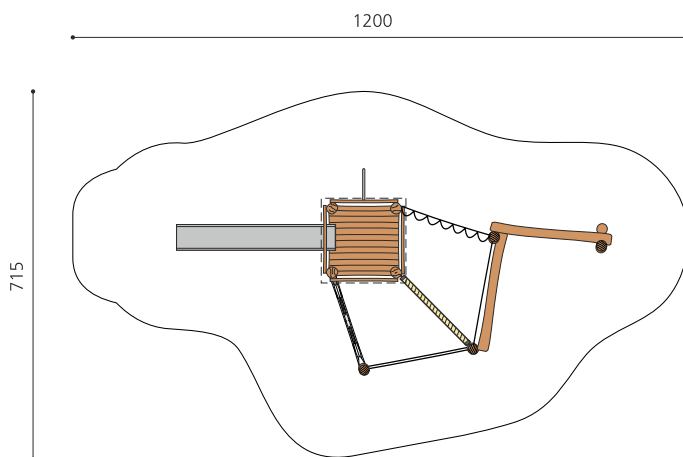

**Tour à grimper variée avec paysage d'équilibre** Les affûts perchés sont disponibles en plusieurs variantes. Les combinaisons avec des ponts ou d'autres éléments sont possibles sur demande. En bois de robinier massif, croissance naturelle, non traité. Cordes armées antivandalisme. Toboggan GFK. Parties métalliques en inox.

ohne

dach b

dach c

Création HINNEN

**Numéro de l'article** BN.072.2.C  
**Nom de l'article** Affût perché, paysage de cordes 2 et toit à 4 pans

Age de jeu 4+  
 Hauteur de chute 200 cm  
 Place nécessaire 1200 x 715 cm  
 Protection de chute selon la norme SN EN 1176  
 Zone de protection de chute 62 m<sup>2</sup>  
 Dimension de l'engin 900 x 400 x 350 cm  
 Fondations 10 pce  
 Total béton 2.39 m<sup>3</sup>  
 Pièce la plus lourde 800 kg  
 Nombre de monteurs 2  
 Temps de montage 16 h complet  
 Garantie pièces détachées A vie  
 Spécial Plus-value pour le toboggan en inox.

**Autres produits de ce groupe**

BN.072.4.C  
 Affût perché, paysage de cordes 4, toit à 4 pans