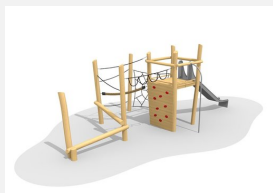

Paysage à grimper et d'équilibre varié Les affûts perchés sont disponibles en plusieurs variantes. Les combinaisons avec des ponts ou d'autres éléments sont possibles sur demande. En bois de robinier massif, croissance naturelle, non traité. Cordes armées antivandalisme. Toboggan GFK. Parties métalliques en inox.

Création HINNEN

Numéro de l'article BN.072.4.A
Nom de l'article Affût perché avec paysage de cordes 4 sans toit

Age de jeu 4+
 Hauteur de chute 200 cm
 Place nécessaire 1200 x 800 cm
 Protection de chute selon la norme SN EN 1176
 Zone de protection de chute 90 m²
 Dimension de l'engin 900 x 500 x 350 cm
 Fondations 14 pce
 Total béton 3.8 m³
 Pièce la plus lourde 600 kg
 Nombre de monteurs 2
 Temps de montage complet 22 h
 Garantie pièces détachées A vie
 Spécial Plus-value pour le toboggan en inox.

Autres produits de ce groupe

BN.072.2.A
 Affût perché avec paysage de cordes 2 sans toit