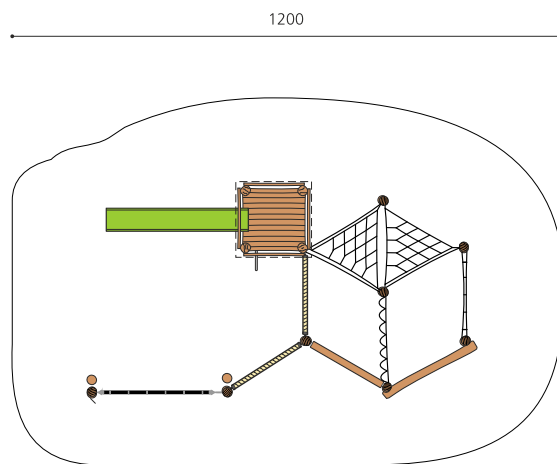

Paysage à grimper et d'équilibre varié Les affûts perchés sont disponibles en plusieurs variantes. Les combinaisons avec des ponts ou d'autres éléments sont possibles sur demande. En bois de robinier massif, croissance naturelle, non traité. Cordes armées antivandalisme. Toboggan GFK. Parties métalliques en inox.

Création HINNEN

Numéro de l'article BN.072.4.A
Nom de l'article Affût perché avec paysage de cordes 4 sans toit

Age de jeu 4+
 Hauteur de chute 200 cm
 Place nécessaire 1200 x 800 cm
 Protection de chute selon la norme SN EN 1176
 Zone de protection de chute 90 m²
 Dimension de l'engin 900 x 500 x 350 cm
 Fondations 14 pce
 Total béton 3.8 m³
 Pièce la plus lourde 600 kg
 Nombre de monteurs 2
 Temps de montage complet 22 h
 Garantie pièces détachées A vie
 Spécial Plus-value pour le toboggan en inox.