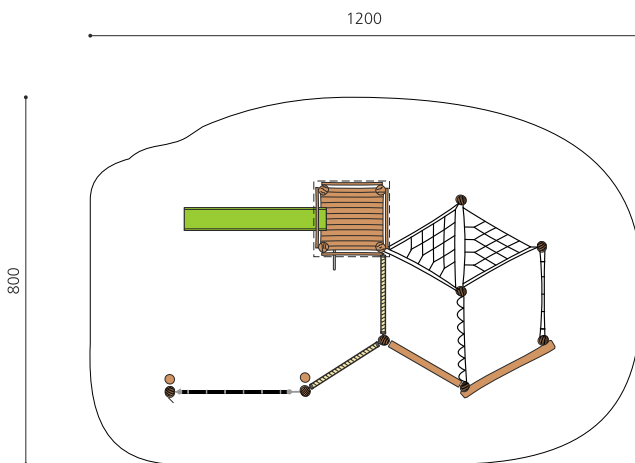

**Tour à grimper variée avec paysage d'équilibre** Les affûts perchés sont disponibles en plusieurs variantes. Les combinaisons avec des ponts ou d'autres éléments sont possibles sur demande. En bois de robinier massif, croissance naturelle, non traité. Cordes armées antivandalisme. Toboggan GFK. Parties métalliques en inox.

ohne

dach b

dach c

Création HINNEN

**Numéro de l'article** BN.072.4.B  
**Nom de l'article** Affût perché, paysage de cordes 4 et toit à 1 pan

Age de jeu 4+  
 Hauteur de chute 200 cm  
 Place nécessaire 1200 x 800 cm  
 Protection de chute selon la norme SN EN 1176  
 Zone de protection de chute 90 m<sup>2</sup>  
 Dimension de l'engin 900 x 500 x 350 cm  
 Fondations 14 pce  
 Total béton 3.8 m<sup>3</sup>  
 Pièce la plus lourde 700 kg  
 Nombre de monteurs 2  
 Temps de montage 22 h complet  
 Garantie pièces détachées A vie  
 Spécial Plus-value pour le toboggan en inox.

**Autres produits de ce groupe**

BN.072.2.B  
 Affût perché, paysage de cordes 2 et toit à 1 pan