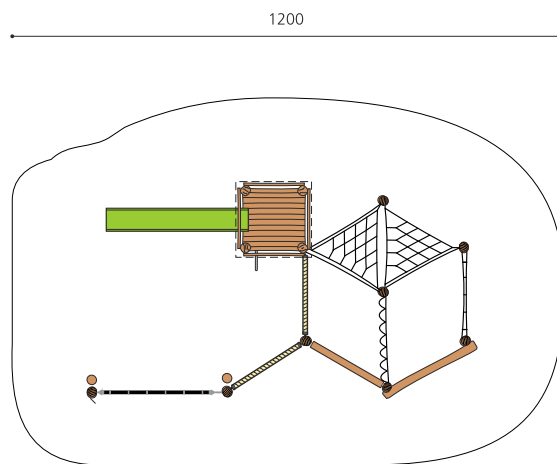

Tour à grimper variée avec paysage d'équilibre Les affûts perchés sont disponibles en plusieurs variantes. Les combinaisons avec des ponts ou d'autres éléments sont possibles sur demande. En bois de robinier massif, croissance naturelle, non traité. Cordes armées antivandalisme. Toboggan GFK. Parties métalliques en inox.

ohne

dach b

dach c

Création HINNEN

Numéro de l'article BN.072.4.C
Nom de l'article Affût perché, paysage de cordes 4, toit à 4 pans

Age de jeu 4+
Hauteur de chute 200 cm
Place nécessaire 1200 x 800 cm
Protection de chute selon la norme SN EN 1176
Zone de protection de chute 90 m²
Dimension de l'engin 900 x 500 x 350 cm
Fondations 14 pce
Total béton 3.8 m³
Pièce la plus lourde 800 kg
Nombre de monteurs 2
Temps de montage complet 22 h
Garantie pièces détachées A vie
Spécial Plus-value pour le toboggan en inox.

Autres produits de ce groupe

BN.072.2.C
Affût perché, paysage de cordes 2 et toit à 4 pans