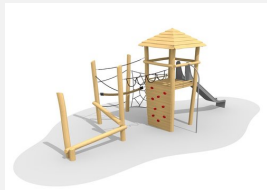

Tour à grimper variée avec paysage d'équilibre Les affûts perchés sont disponibles en plusieurs variantes. Les combinaisons avec des ponts ou d'autres éléments sont possibles sur demande. En bois de robinier massif, croissance naturelle, non traité. Cordes armées antivandalisme. Toboggan GFK. Parties métalliques en inox.

ohne

dach b

dach c

Création HINNEN

Numéro de l'article BN.072.4.C
Nom de l'article Affût perché, paysage de cordes 4, toit à 4 pans

Age de jeu 4+
Hauteur de chute 200 cm
Place nécessaire 1200 x 800 cm
Protection de chute selon la norme SN EN 1176
Zone de protection de chute 90 m²
Dimension de l'engin 900 x 500 x 350 cm
Fondations 14 pce
Total béton 3.8 m³
Pièce la plus lourde 800 kg
Nombre de monteurs 2
Temps de montage complet 22 h
Garantie pièces détachées A vie
Spécial Plus-value pour le toboggan en inox.

Autres produits de ce groupe

BN.072.2.C
Affût perché, paysage de cordes 2 et toit à 4 pans