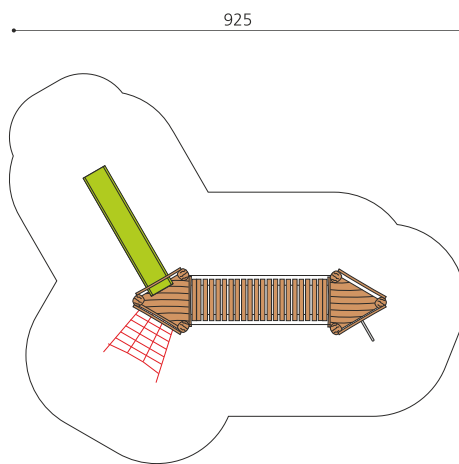

Petite combinaison avec passerelle et toboggan Les installations de jeux sont disponibles en plusieurs variantes. Les combinaisons avec des ponts ou d'autres éléments sont disponibles «sur mesure». En bois de robinier massif, croissance naturelle, non traité. Cordes armées antivandalisme. Toboggan en polyester. Parties métalliques en inox.

natur

lasur

Création HINNEN

Numéro de l'article BN.080.1
Nom de l'article Installation de jeu 1

Age de jeu	4+
Hauteur de chute	150 cm
Place nécessaire	925 x 805 cm
Protection de chute	selon la norme SN EN 1176
Zone de protection de chute	48 m ²
Dimension de l'engin	625 x 425 x 300 cm
Fondations	10 pce
Total béton	2,08 m ³
Pièce la plus lourde	275 kg
Nombre de monteurs	2
Temps de montage complet	6 h
Garantie pièces détachées	A vie
Spécial	Plus-value pour le toboggan en inox.