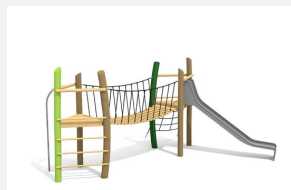

Autres produits de ce groupe

BN.080.1.L
Installation de jeu 1 - lasuré