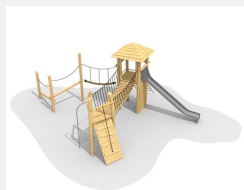

BN.080.4
Installation de jeu 4