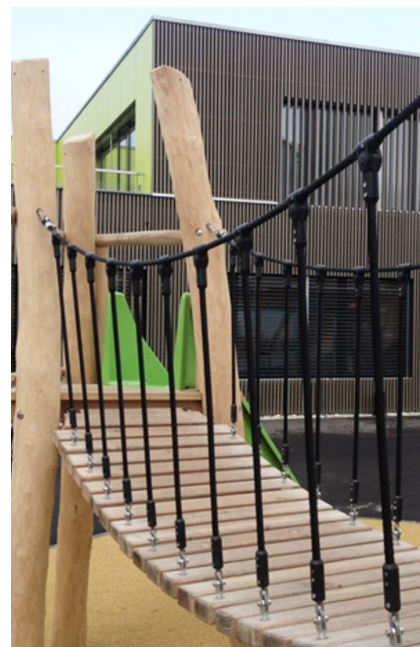

Petite combinaison avec passerelle et toboggan Les installations de jeux sont disponibles en plusieurs variantes. Les combinaisons avec des ponts ou d'autres éléments sont disponibles «sur mesure». En bois de robinier massif, croissance naturelle, non traité. Cordes armées antivandalisme. Toboggan en polyester. Parties métalliques en inox.

natur

lasur

Création HINNEN

Numéro de l'article BN.080.1
Nom de l'article Installation de jeu 1

Age de jeu	4+
Hauteur de chute	150 cm
Place nécessaire	925 x 805 cm
Protection de chute	selon la norme SN EN 1176
Zone de protection de chute	48 m ²
Dimension de l'engin	625 x 425 x 300 cm
Fondations	10 pce
Total béton	2,08 m ³
Pièce la plus lourde	275 kg
Nombre de monteurs	2
Temps de montage complet	6 h
Garantie pièces détachées	A vie
Spécial	Plus-value pour le toboggan en inox.