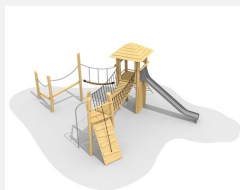

BN.080.4
Installation de jeu 4