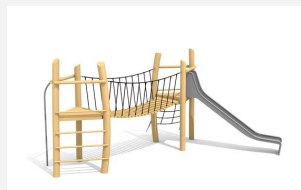

Autres produits de ce groupe

BN.080.1
Installation de jeu 1