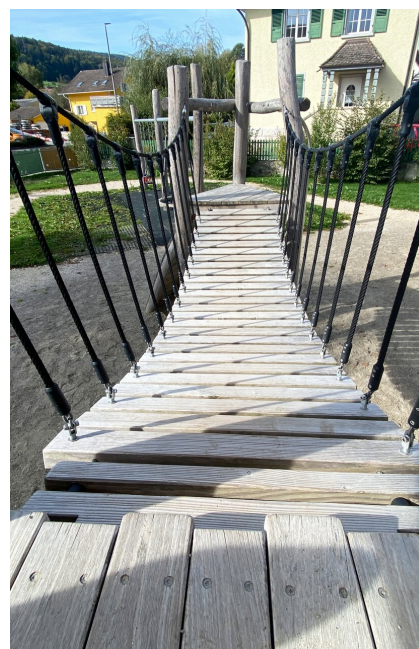

**Petite combinaison avec passerelle et toboggan** Les installations de jeux sont disponibles en plusieurs variantes. Les combinaisons avec des ponts ou d'autres éléments sont disponibles «sur mesure». En bois de robinier massif, croissance naturelle, non traité. Cordes armées antivandalisme. Toboggan en polyester. Parties métalliques en inox. Surface bois lasurée écologiquement.

Création HINNEN

<b>Numéro de l'article</b>	<b>BN.080.1.L</b>
<b>Nom de l'article</b>	<b>Installation de jeu 1 - lasuré</b>
Age de jeu	4+
Hauteur de chute	150 cm
Place nécessaire	925 x 805 cm
Protection de chute	selon la norme SN EN 1176
Zone de protection de chute	48 m <sup>2</sup>
Dimension de l'engin	625 x 425 x 300 cm
Fondations	10 pce
Total béton	2,08 m <sup>3</sup>
Pièce la plus lourde	275 kg
Nombre de monteurs	2
Temps de montage complet	6 h
Garantie pièces détachées	A vie
Spécial	Plus-value pour le toboggan en inox.