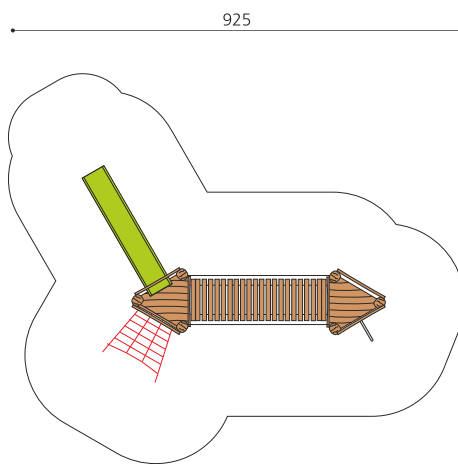

**Petite combinaison avec passerelle et toboggan** Les installations de jeux sont disponibles en plusieurs variantes. Les combinaisons avec des ponts ou d'autres éléments sont disponibles «sur mesure». En bois de robinier massif, croissance naturelle, non traité. Cordes armées antivandalisme. Toboggan en polyester. Parties métalliques en inox. Surface bois lasurée écologiquement.

Création HINNEN

<b>Numéro de l'article</b>	<b>BN.080.1.L</b>
<b>Nom de l'article</b>	<b>Installation de jeu 1 - lasuré</b>
Age de jeu	4+
Hauteur de chute	150 cm
Place nécessaire	925 x 805 cm
Protection de chute	selon la norme SN EN 1176
Zone de protection de chute	48 m <sup>2</sup>
Dimension de l'engin	625 x 425 x 300 cm
Fondations	10 pce
Total béton	2,08 m <sup>3</sup>
Pièce la plus lourde	275 kg
Nombre de monteurs	2
Temps de montage complet	6 h
Garantie pièces détachées	A vie
Spécial	Plus-value pour le toboggan en inox.