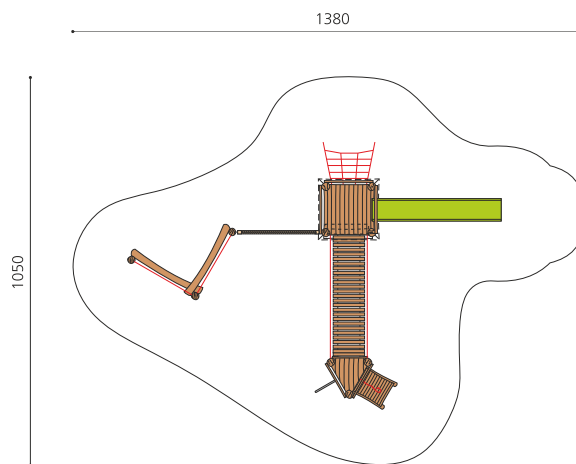

Combinaison de tours à grimper et de jeux Les installations de jeux sont disponibles en plusieurs variantes. Les combinaisons avec des ponts ou d'autres éléments sont disponibles «sur mesure». En bois de robinier massif, croissance naturelle, non traité. Cordes armées antivandalisme. Toboggan en polyester. Parties métalliques en inox.

Création HINNEN

Numéro de l'article	BN.080.4
Nom de l'article	Installation de jeu 4
Age de jeu	4+
Hauteur de chute	200 cm
Place nécessaire	1380 x 1050 cm
Protection de chute	selon la norme SN EN 1176
Zone de protection de chute	86 m ²
Dimension de l'engin	1030 x 750 x 390 cm
Fondations	16 pce
Total béton	3.3 m ³
Pièce la plus lourde	800 kg
Nombre de monteurs	2
Temps de montage complet	10 h
Garantie pièces détachées	A vie
Spécial	Plus-value pour le toboggan en inox.