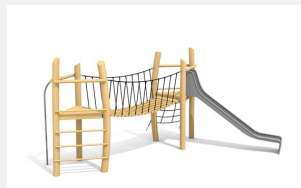

Autres produits de ce groupe

BN.080.1
Installation de jeu 1