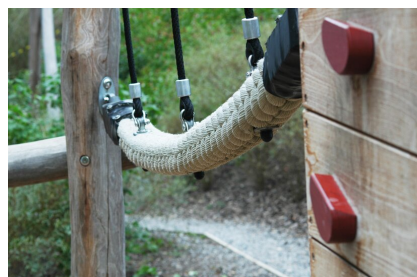

Combinaison de tours à grimper et de jeux Les installations de jeux sont disponibles en plusieurs variantes. Les combinaisons avec des ponts ou d'autres éléments sont disponibles «sur mesure». En bois de robinier massif, croissance naturelle, non traité. Cordes armées antivandalisme. Toboggan en polyester. Parties métalliques en inox.

Création HINNEN

Numéro de l'article	BN.080.4
Nom de l'article	Installation de jeu 4
Age de jeu	4+
Hauteur de chute	200 cm
Place nécessaire	1380 x 1050 cm
Protection de chute	selon la norme SN EN 1176
Zone de protection de chute	86 m ²
Dimension de l'engin	1030 x 750 x 390 cm
Fondations	16 pce
Total béton	3.3 m ³
Pièce la plus lourde	800 kg
Nombre de monteurs	2
Temps de montage complet	10 h
Garantie pièces détachées	A vie
Spécial	Plus-value pour le toboggan en inox.