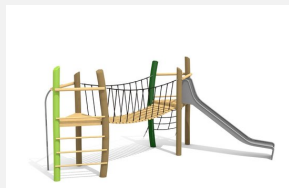

BN.080.1.L
Installation de jeu 1 - lasuré