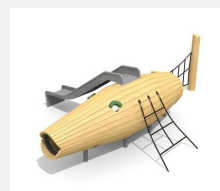

Un thème pour les petits Un petit monde de jeux compact pour le petits. On peut y jouer, grimper ou s'y cacher. En bois de robinier massif, croissance naturelle, non traité. Consoles en acier galvanisé à bétonner. Cordes armées antivandalisme. Parties métalliques en inox. Surface bois lasurée écologiquement.

Création HINNEN

Numéro de l'article BN.088.1.L
Nom de l'article Le poisson à ramper - lasuré

- Age de jeu 2+
- Hauteur de chute 100 cm
- Place nécessaire 750 x 500 cm
- Protection de chute Minimum gazon
- Zone de protection de chute 30 m²
- Dimension de l'engin 485 x 160 cm
- Fondations 5 pce
- Total béton 1.75 m³
- Pièce la plus lourde 520 kg
- Nombre de monteurs 2
- Temps de montage 6 h complet
- Garantie pièces détachées A vie

Autres produits de ce groupe

BN.086.1
L'avion Pelican

BN.086.1.L
L'avion Pelican - lasuré

BN.088.1
Le poisson à ramper

BN.088.2
Le poisson à ramper avec toboggan

BN.088.2.L
Le poisson à ramper
avec toboggan -