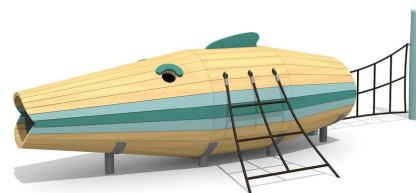

Un thème pour les petits Un petit monde de jeux compact pour le petits. On peut y jouer, grimper ou s'y cacher. En bois de robinier massif, croissance naturelle, non traité. Consoles en acier galvanisé à bétonner. Cordes armées antivandalisme. Parties métalliques en inox. Surface bois lasurée écologiquement.

Création HINNEN

Numéro de l'article BN.088.1.L
Nom de l'article Le poisson à ramper - lasuré

- Age de jeu 2+
- Hauteur de chute 100 cm
- Place nécessaire 750 x 500 cm
- Protection de chute Minimum gazon
- Zone de protection de chute 30 m²
- Dimension de l'engin 485 x 160 cm
- Fondations 5 pce
- Total béton 1.75 m³
- Pièce la plus lourde 520 kg
- Nombre de monteurs 2
- Temps de montage 6 h complet
- Garantie pièces détachées A vie

Autres produits de ce groupe

BN.086.1
L'avion Pelican

BN.086.1.L
L'avion Pelican - lasuré

BN.088.1
Le poisson à ramper

BN.088.2
Le poisson à ramper avec toboggan

BN.088.2.L
Le poisson à ramper
avec toboggan -