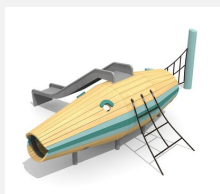

Un thème pour les petits Un petit monde de jeux compact pour le petits. On peut y jouer, grimper ou s'y cacher. En bois de robinier massif, croissance naturelle, non traité. Consoles en acier galvanisé à bétonner. Cordes armées antivandalisme. Parties métalliques en inox. Surface bois lasurée écologiquement.

Création HINNEN

Numéro de l'article BN.088.1.L
Nom de l'article Le poisson à ramper - lasuré

- Age de jeu 2+
- Hauteur de chute 100 cm
- Place nécessaire 750 x 500 cm
- Protection de chute Minimum gazon
- Zone de protection de chute 30 m²
- Dimension de l'engin 485 x 160 cm
- Fondations 5 pce
- Total béton 1.75 m³
- Pièce la plus lourde 520 kg
- Nombre de monteurs 2
- Temps de montage 6 h complet
- Garantie pièces détachées A vie

Autres produits de ce groupe

BN.086.1
L'avion Pelican

BN.086.1.L
L'avion Pelican - lasuré

BN.088.1
Le poisson à ramper

BN.088.2
Le poisson à ramper avec toboggan

BN.088.2.L
Le poisson à ramper
avec toboggan -