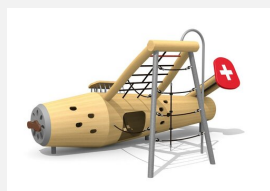

Un thème pour les petits Un petit monde de jeux compact pour le petits. On peut y jouer, grimper ou s'y cacher. En bois de robinier massif, croissance naturelle, non traité. Consoles en acier galvanisé à bétonner. Cordes armées antivandalisme. Parties métalliques en inox. Surface bois lasurée écologiquement.

Création HINNEN

Numéro de l'article BN.088.1.L
Nom de l'article Le poisson à ramper - lasuré

- Age de jeu 2+
- Hauteur de chute 100 cm
- Place nécessaire 750 x 500 cm
- Protection de chute Minimum gazon
- Zone de protection de chute 30 m²
- Dimension de l'engin 485 x 160 cm
- Fondations 5 pce
- Total béton 1.75 m³
- Pièce la plus lourde 520 kg
- Nombre de monteurs 2
- Temps de montage 6 h complet
- Garantie pièces détachées A vie

Autres produits de ce groupe

BN.086.1
L'avion Pelican

BN.086.1.L
L'avion Pelican - lasuré

BN.088.1
Le poisson à ramper

BN.088.2
Le poisson à ramper avec toboggan

BN.088.2.L
Le poisson à ramper
avec toboggan -