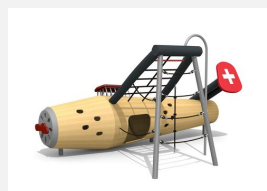

Un thème pour les petits Un petit monde de jeux compact pour le petits. On peut y jouer, grimper ou s'y cacher. En bois de robinier massif, croissance naturelle, non traité. Consoles en acier galvanisé à bétonner. Cordes armées antivandalisme. Parties métalliques en inox. Surface bois lasurée écologiquement.

Création HINNEN

Numéro de l'article BN.088.1.L
Nom de l'article Le poisson à ramper - lasuré

- Age de jeu 2+
- Hauteur de chute 100 cm
- Place nécessaire 750 x 500 cm
- Protection de chute Minimum gazon
- Zone de protection de chute 30 m²
- Dimension de l'engin 485 x 160 cm
- Fondations 5 pce
- Total béton 1.75 m³
- Pièce la plus lourde 520 kg
- Nombre de monteurs 2
- Temps de montage 6 h complet
- Garantie pièces détachées A vie

Autres produits de ce groupe

BN.086.1
L'avion Pelican

BN.086.1.L
L'avion Pelican - lasuré

BN.088.1
Le poisson à ramper

BN.088.2
Le poisson à ramper avec toboggan

BN.088.2.L
Le poisson à ramper
avec toboggan -