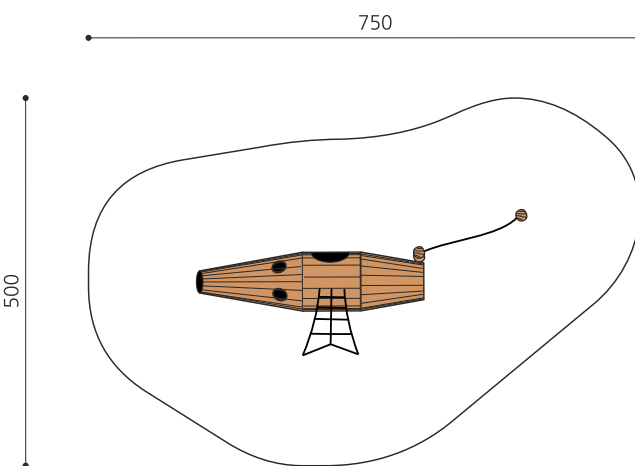

Un thème pour les petits Un petit monde de jeux compact pour le petits. On peut y jouer, grimper ou s'y cacher. En bois de robinier massif, croissance naturelle, non traité. Consoles en acier galvanisé à bétonner. Cordes armées antivandalisme. Parties métalliques en inox. Surface bois lasurée écologiquement.

Création HINNEN

Numéro de l'article BN.088.1.L
Nom de l'article Le poisson à ramper - lasuré

- Age de jeu 2+
- Hauteur de chute 100 cm
- Place nécessaire 750 x 500 cm
- Protection de chute Minimum gazon
- Zone de protection de chute 30 m²
- Dimension de l'engin 485 x 160 cm
- Fondations 5 pce
- Total béton 1.75 m³
- Pièce la plus lourde 520 kg
- Nombre de monteurs 2
- Temps de montage 6 h complet
- Garantie pièces détachées A vie