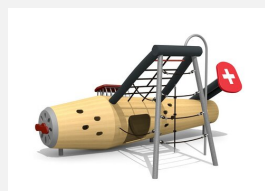

**Un thème pour les petits avec toboggan** Un petit monde de jeux compact pour les petits. On peut y jouer, grimper ou s’y cacher. En bois de robinier massif, croissance naturelle, non traité. Consoles en acier galvanisé à bétonner. Cordes armées antivandalisme. Parties métalliques en inox. Toboggan en inox.

Création HINNEN

**Numéro de l'article** BN.088.2  
**Nom de l'article** Le poisson à ramper avec toboggan

Age de jeu 2+  
 Hauteur de chute 100 cm  
 Place nécessaire 750 x 660 cm  
 Protection de chute Minimum gazon  
 Zone de protection de chute 36 m<sup>2</sup>  
 Dimension de l'engin 485 x 160 cm  
 Fondations 6 pce  
 Total béton 1.8 m<sup>3</sup>  
 Pièce la plus lourde 520 kg  
 Nombre de monteurs 2  
 Temps de montage 8 h complet  
 Garantie pièces A vie détachées

Autres produits de ce groupe

BN.086.1  
L'avion Pelican

BN.086.1.L  
L'avion Pelican - lasuré

BN.088.1  
Le poisson à ramper

BN.088.1.L  
Le poisson à ramper - lasuré

BN.088.2.L  
Le poisson à ramper  
avec toboggan -