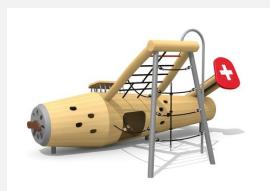

**Un thème pour les petits avec toboggan** Un petit monde de jeux compact pour les petits. On peut y jouer, grimper ou s’y cacher. En bois de robinier massif, croissance naturelle, non traité. Consoles en acier galvanisé à bétonner. Cordes armées antivandalisme. Parties métalliques en inox. Toboggan en inox.

Création HINNEN

**Numéro de l'article** BN.088.2  
**Nom de l'article** Le poisson à ramper avec toboggan

Age de jeu 2+  
 Hauteur de chute 100 cm  
 Place nécessaire 750 x 660 cm  
 Protection de chute Minimum gazon  
 Zone de protection de chute 36 m<sup>2</sup>  
 Dimension de l'engin 485 x 160 cm  
 Fondations 6 pce  
 Total béton 1.8 m<sup>3</sup>  
 Pièce la plus lourde 520 kg  
 Nombre de monteurs 2  
 Temps de montage 8 h complet  
 Garantie pièces A vie détachées

Autres produits de ce groupe

BN.086.1  
L'avion Pelican

BN.086.1.L  
L'avion Pelican - lasuré

BN.088.1  
Le poisson à ramper

BN.088.1.L  
Le poisson à ramper - lasuré

BN.088.2.L  
Le poisson à ramper  
avec toboggan -