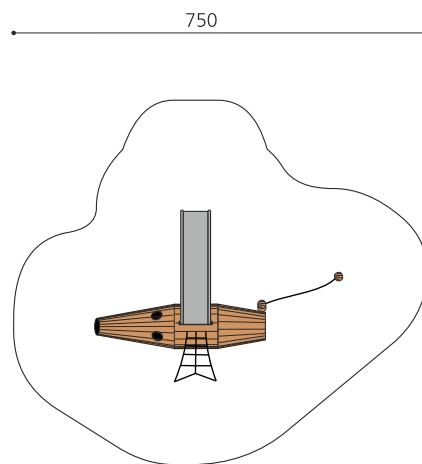

**Un thème pour les petits avec toboggan** Un petit monde de jeux compact pour les petits. On peut y jouer, grimper ou s’y cacher. En bois de robinier massif, croissance naturelle, non traité. Consoles en acier galvanisé à bétonner. Cordes armées antivandalisme. Parties métalliques en inox. Toboggan en inox.

Création HINNEN

**Numéro de l'article** BN.088.2  
**Nom de l'article** Le poisson à ramper avec toboggan

Age de jeu 2+  
 Hauteur de chute 100 cm  
 Place nécessaire 750 x 660 cm  
 Protection de chute Minimum gazon  
 Zone de protection de chute 36 m<sup>2</sup>  
 Dimension de l'engin 485 x 160 cm  
 Fondations 6 pce  
 Total béton 1.8 m<sup>3</sup>  
 Pièce la plus lourde 520 kg  
 Nombre de monteurs 2  
 Temps de montage 8 h complet  
 Garantie pièces A vie détachées