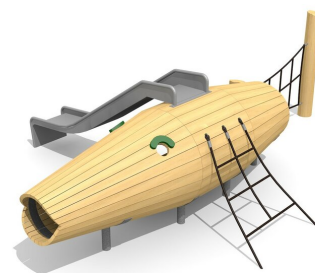

**Un thème pour les petits avec toboggan** Un petit monde de jeux compact pour les petits. On peut y jouer, grimper ou s’y cacher. En bois de robinier massif, croissance naturelle, non traité. Consoles en acier galvanisé à bétonner. Cordes armées antivandalisme. Parties métalliques en inox. Toboggan en inox.

Création HINNEN

**Numéro de l'article** BN.088.2  
**Nom de l'article** Le poisson à ramper avec toboggan

Age de jeu 2+  
 Hauteur de chute 100 cm  
 Place nécessaire 750 x 660 cm  
 Protection de chute Minimum gazon  
 Zone de protection de chute 36 m<sup>2</sup>  
 Dimension de l'engin 485 x 160 cm  
 Fondations 6 pce  
 Total béton 1.8 m<sup>3</sup>  
 Pièce la plus lourde 520 kg  
 Nombre de monteurs 2  
 Temps de montage 8 h complet  
 Garantie pièces A vie détachées

Autres produits de ce groupe

BN.086.1  
L'avion Pelican

BN.086.1.L  
L'avion Pelican - lasuré

BN.088.1  
Le poisson à ramper

BN.088.1.L  
Le poisson à ramper - lasuré

BN.088.2.L  
Le poisson à ramper  
avec toboggan -