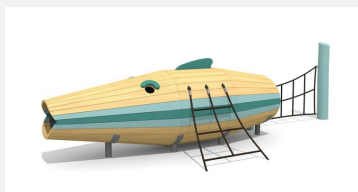

**Un thème pour les petits avec toboggan** Un petit monde de jeux compact pour les petits. On peut y jouer, grimper ou s’y cacher. En bois de robinier massif, croissance naturelle, non traité. Consoles en acier galvanisé à bétonner. Cordes armées antivandalisme. Parties métalliques en inox. Toboggan en inox.

Création HINNEN

**Numéro de l'article** BN.088.2  
**Nom de l'article** Le poisson à ramper avec toboggan

Age de jeu 2+  
 Hauteur de chute 100 cm  
 Place nécessaire 750 x 660 cm  
 Protection de chute Minimum gazon  
 Zone de protection de chute 36 m<sup>2</sup>  
 Dimension de l'engin 485 x 160 cm  
 Fondations 6 pce  
 Total béton 1.8 m<sup>3</sup>  
 Pièce la plus lourde 520 kg  
 Nombre de monteurs 2  
 Temps de montage 8 h complet  
 Garantie pièces A vie détachées

Autres produits de ce groupe

BN.086.1  
L'avion Pelican

BN.086.1.L  
L'avion Pelican - lasuré

BN.088.1  
Le poisson à ramper

BN.088.1.L  
Le poisson à ramper - lasuré

BN.088.2.L  
Le poisson à ramper  
avec toboggan -