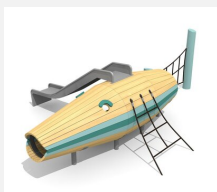

**Un thème pour les petits avec toboggan** Un petit monde de jeux compact pour les petits. On peut y jouer, grimper ou s’y cacher. En bois de robinier massif, croissance naturelle, non traité. Consoles en acier galvanisé à bétonner. Cordes armées antivandalisme. Parties métalliques en inox. Toboggan en inox.

Création HINNEN

**Numéro de l'article** BN.088.2  
**Nom de l'article** Le poisson à ramper avec toboggan

Age de jeu 2+  
 Hauteur de chute 100 cm  
 Place nécessaire 750 x 660 cm  
 Protection de chute Minimum gazon  
 Zone de protection de chute 36 m<sup>2</sup>  
 Dimension de l'engin 485 x 160 cm  
 Fondations 6 pce  
 Total béton 1.8 m<sup>3</sup>  
 Pièce la plus lourde 520 kg  
 Nombre de monteurs 2  
 Temps de montage 8 h complet  
 Garantie pièces A vie détachées

Autres produits de ce groupe

BN.086.1  
L'avion Pelican

BN.086.1.L  
L'avion Pelican - lasuré

BN.088.1  
Le poisson à ramper

BN.088.1.L  
Le poisson à ramper - lasuré

BN.088.2.L  
Le poisson à ramper  
avec toboggan -