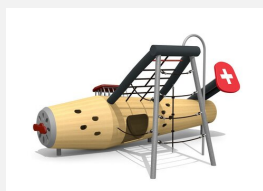

Un thème pour les petits avec toboggan Un petit monde de jeux compact pour les petits. On peut y jouer, grimper ou s'y cacher. En bois de robinier massif, croissance naturelle, non traité. Consoles en acier galvanisé à bétonner. Cordes armées antivandalisme. Parties métalliques en inox. Surface bois lasurée écologiquement. Toboggan en inox.

Création HINNEN

Numéro de l'article BN.088.2.L
Nom de l'article Le poisson à ramper avec toboggan - lasuré

Age de jeu 2+
 Hauteur de chute 100 cm
 Place nécessaire 750 x 660 cm
 Protection de chute Minimum gazon
 Zone de protection de chute 36 m²
 Dimension de l'engin 485 x 160 cm
 Fondations 6 pce
 Total béton 1.8 m³
 Pièce la plus lourde 520 kg
 Nombre de monteurs 2
 Temps de montage 8 h complet
 Garantie pièces A vie détachées

Autres produits de ce groupe

BN.086.1
L'avion Pelican

BN.086.1.L
L'avion Pelican - lasuré

BN.088.1
Le poisson à ramper

BN.088.1.L
Le poisson à ramper - lasuré

BN.088.2
Le poisson à ramper
avec toboggan