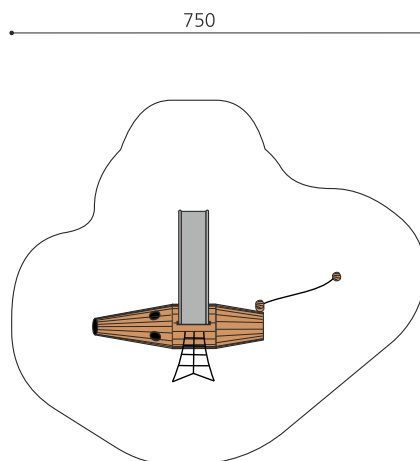

Un thème pour les petits avec toboggan Un petit monde de jeux compact pour les petits. On peut y jouer, grimper ou s'y cacher. En bois de robinier massif, croissance naturelle, non traité. Consoles en acier galvanisé à bétonner. Cordes armées antivandalisme. Parties métalliques en inox. Surface bois lasurée écologiquement. Toboggan en inox.

Création HINNEN

Numéro de l'article BN.088.2.L
Nom de l'article Le poisson à ramper avec toboggan - lasuré

Age de jeu 2+
 Hauteur de chute 100 cm
 Place nécessaire 750 x 660 cm
 Protection de chute Minimum gazon
 Zone de protection de chute 36 m²
 Dimension de l'engin 485 x 160 cm
 Fondations 6 pce
 Total béton 1.8 m³
 Pièce la plus lourde 520 kg
 Nombre de monteurs 2
 Temps de montage 8 h complet
 Garantie pièces A vie détachées