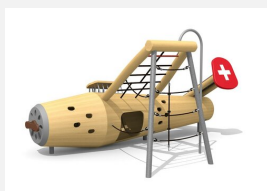

Un thème pour les petits avec toboggan Un petit monde de jeux compact pour les petits. On peut y jouer, grimper ou s'y cacher. En bois de robinier massif, croissance naturelle, non traité. Consoles en acier galvanisé à bétonner. Cordes armées antivandalisme. Parties métalliques en inox. Surface bois lasurée écologiquement. Toboggan en inox.

Création HINNEN

Numéro de l'article BN.088.2.L
Nom de l'article Le poisson à ramper avec toboggan - lasuré

Age de jeu 2+
 Hauteur de chute 100 cm
 Place nécessaire 750 x 660 cm
 Protection de chute Minimum gazon
 Zone de protection de chute 36 m²
 Dimension de l'engin 485 x 160 cm
 Fondations 6 pce
 Total béton 1.8 m³
 Pièce la plus lourde 520 kg
 Nombre de monteurs 2
 Temps de montage 8 h complet
 Garantie pièces A vie détachées

Autres produits de ce groupe

BN.086.1
L'avion Pelican

BN.086.1.L
L'avion Pelican - lasuré

BN.088.1
Le poisson à ramper

BN.088.1.L
Le poisson à ramper - lasuré

BN.088.2
Le poisson à ramper
avec toboggan