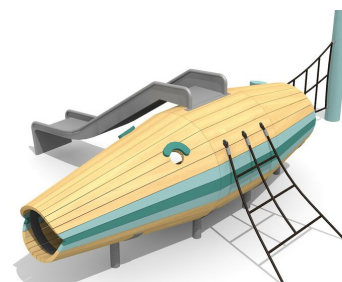

Un thème pour les petits avec toboggan Un petit monde de jeux compact pour les petits. On peut y jouer, grimper ou s'y cacher. En bois de robinier massif, croissance naturelle, non traité. Consoles en acier galvanisé à bétonner. Cordes armées antivandalisme. Parties métalliques en inox. Surface bois lasurée écologiquement. Toboggan en inox.

Création HINNEN

Numéro de l'article BN.088.2.L
Nom de l'article Le poisson à ramper avec toboggan - lasuré

Age de jeu 2+
 Hauteur de chute 100 cm
 Place nécessaire 750 x 660 cm
 Protection de chute Minimum gazon
 Zone de protection de chute 36 m²
 Dimension de l'engin 485 x 160 cm
 Fondations 6 pce
 Total béton 1.8 m³
 Pièce la plus lourde 520 kg
 Nombre de monteurs 2
 Temps de montage 8 h complet
 Garantie pièces A vie détachées

Autres produits de ce groupe

BN.086.1
L'avion Pelican

BN.086.1.L
L'avion Pelican - lasuré

BN.088.1
Le poisson à ramper

BN.088.1.L
Le poisson à ramper - lasuré

BN.088.2
Le poisson à ramper
avec toboggan