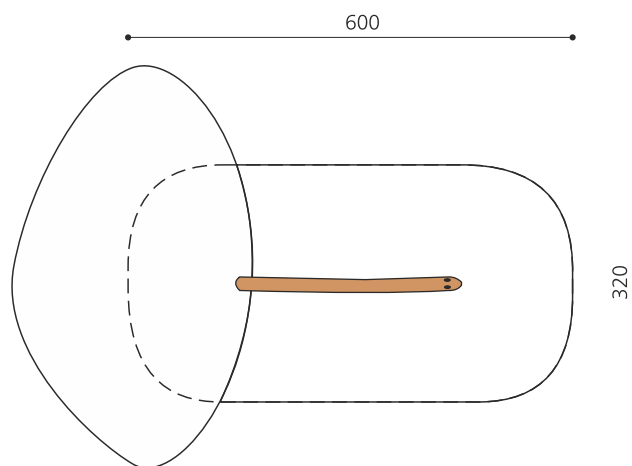

Une pièce unique sculptée à la main Marcher en équilibre, ramper, sauter ou être assis. Ces éléments de base simples sont des structures de jeu très intéressantes. En bois de robinier massif, croissance naturelle, non traité.

Création HINNEN

Numéro de l'article	BN.090.1
Nom de l'article	Le ver
Age de jeu	4+
Hauteur de chute	60 cm
Place nécessaire	600 x 320 cm
Protection de chute	Minimum gazon
Zone de protection de chute	15 m ²
Dimension de l'engin	300 x 20 x 60 cm
Fondations	1 pce
Total béton	0.99 m ³
Pièce la plus lourde	190 kg
Nombre de monteurs	1
Temps de montage complet	1 h
Garantie pièces détachées	A vie