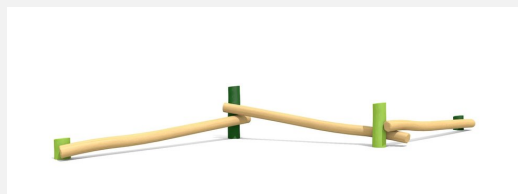

Une pièce unique sculptée à la main Marcher en équilibre, ramper, sauter ou être assis. Ces éléments de base simples sont des structures de jeu très intéressantes. En bois de robinier massif, croissance naturelle, non traité.

Création HINNEN

Numéro de l'article	BN.090.1
Nom de l'article	Le ver
Age de jeu	4+
Hauteur de chute	60 cm
Place nécessaire	600 x 320 cm
Protection de chute	Minimum gazon
Zone de protection de chute	15 m ²
Dimension de l'engin	300 x 20 x 60 cm
Fondations	1 pce
Total béton	0.99 m ³
Pièce la plus lourde	190 kg
Nombre de monteurs	1
Temps de montage complet	1 h
Garantie pièces détachées	A vie

Autres produits de ce groupe

BN.090.1.L
Le ver - lasuré

BN.090.3
Mikado à 3 éléments

BN.090.3.L
Mikado à 3 éléments - lasuré