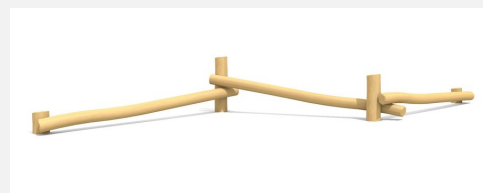

Une pièce unique sculptée à la main Marcher en équilibre, ramper, sauter ou être assis. Ces éléments de base simples sont des structures de jeu très intéressantes. En bois de robinier massif, croissance naturelle, non traité.

Création HINNEN

Numéro de l'article	BN.090.1
Nom de l'article	Le ver
Age de jeu	4+
Hauteur de chute	60 cm
Place nécessaire	600 x 320 cm
Protection de chute	Minimum gazon
Zone de protection de chute	15 m ²
Dimension de l'engin	300 x 20 x 60 cm
Fondations	1 pce
Total béton	0.99 m ³
Pièce la plus lourde	190 kg
Nombre de monteurs	1
Temps de montage complet	1 h
Garantie pièces détachées	A vie

Autres produits de ce groupe

BN.090.1.L
Le ver - lasuré

BN.090.3
Mikado à 3 éléments

BN.090.3.L
Mikado à 3 éléments - lasuré