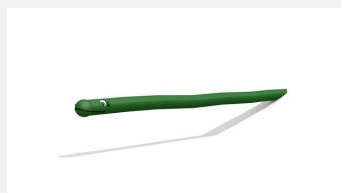

Une pièce unique sculptée à la main Marcher en équilibre, ramper, sauter ou être assis. Ces éléments de base simples sont des structures de jeu très intéressantes. En bois de robinier massif, croissance naturelle, non traité.

Création HINNEN

Numéro de l'article	BN.090.1
Nom de l'article	Le ver
Age de jeu	4+
Hauteur de chute	60 cm
Place nécessaire	600 x 320 cm
Protection de chute	Minimum gazon
Zone de protection de chute	15 m ²
Dimension de l'engin	300 x 20 x 60 cm
Fondations	1 pce
Total béton	0.99 m ³
Pièce la plus lourde	190 kg
Nombre de monteurs	1
Temps de montage complet	1 h
Garantie pièces détachées	A vie

Autres produits de ce groupe

BN.090.1.L
Le ver - lasuré

BN.090.3
Mikado à 3 éléments

BN.090.3.L
Mikado à 3 éléments - lasuré