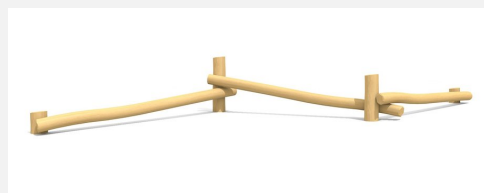

Une pièce unique sculptée à la main Marcher en équilibre, ramper, sauter ou être assis. Ces éléments de base simples sont des structures de jeu très intéressantes. En bois de robinier massif, croissance naturelle, non traité. Surface bois lasurée écologiquement.

Création HINNEN

Numéro de l'article	BN.090.1.L
Nom de l'article	Le ver - lasuré
Age de jeu	4+
Hauteur de chute	60 cm
Place nécessaire	600 x 320 cm
Protection de chute	Minimum gazon
Zone de protection de chute	15 m ²
Dimension de l'engin	300 x 20 x 60 cm
Fondations	1 pce
Total béton	0.99 m ³
Pièce la plus lourde	190 kg
Nombre de monteurs	1
Temps de montage complet	1 h
Garantie pièces détachées	A vie

Autres produits de ce groupe

BN.090.1
Le ver

BN.090.3
Mikado à 3 éléments

BN.090.3.L
Mikado à 3 éléments - lasuré