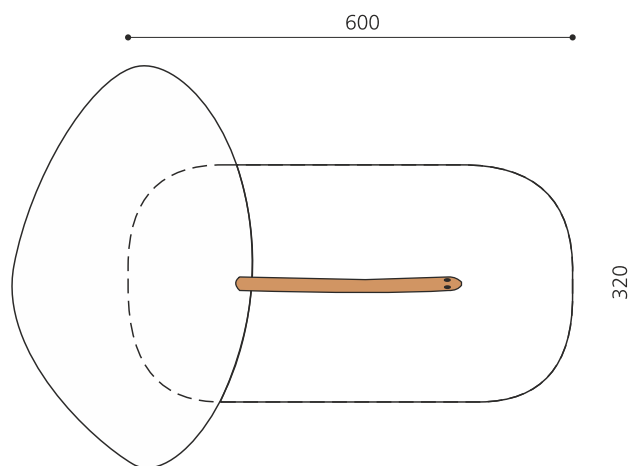

Une pièce unique sculptée à la main Marcher en équilibre, ramper, sauter ou être assis. Ces éléments de base simples sont des structures de jeu très intéressantes. En bois de robinier massif, croissance naturelle, non traité. Surface bois lasurée écologiquement.

Création HINNEN

Numéro de l'article	BN.090.1.L
Nom de l'article	Le ver - lasuré
Age de jeu	4+
Hauteur de chute	60 cm
Place nécessaire	600 x 320 cm
Protection de chute	Minimum gazon
Zone de protection de chute	15 m ²
Dimension de l'engin	300 x 20 x 60 cm
Fondations	1 pce
Total béton	0.99 m ³
Pièce la plus lourde	190 kg
Nombre de monteurs	1
Temps de montage complet	1 h
Garantie pièces détachées	A vie