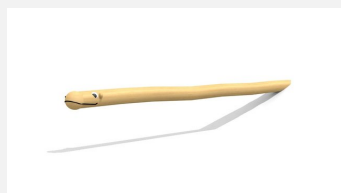

Une pièce unique sculptée à la main Marcher en équilibre, ramper, sauter ou être assis. Ces éléments de base simples sont des structures de jeu très intéressantes. En bois de robinier massif, croissance naturelle, non traité. Surface bois lasurée écologiquement.

Création HINNEN

Numéro de l'article	BN.090.1.L
Nom de l'article	Le ver - lasuré
Age de jeu	4+
Hauteur de chute	60 cm
Place nécessaire	600 x 320 cm
Protection de chute	Minimum gazon
Zone de protection de chute	15 m ²
Dimension de l'engin	300 x 20 x 60 cm
Fondations	1 pce
Total béton	0.99 m ³
Pièce la plus lourde	190 kg
Nombre de monteurs	1
Temps de montage complet	1 h
Garantie pièces détachées	A vie

Autres produits de ce groupe

BN.090.1
Le ver

BN.090.3
Mikado à 3 éléments

BN.090.3.L
Mikado à 3 éléments - lasuré