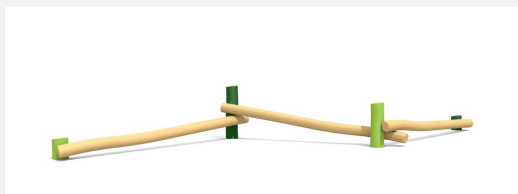

Une pièce unique sculptée à la main Marcher en équilibre, ramper, sauter ou être assis. Ces éléments de base simples sont des structures de jeu très intéressantes. En bois de robinier massif, croissance naturelle, non traité. Surface bois lasurée écologiquement.

Création HINNEN

Numéro de l'article	BN.090.1.L
Nom de l'article	Le ver - lasuré
Age de jeu	4+
Hauteur de chute	60 cm
Place nécessaire	600 x 320 cm
Protection de chute	Minimum gazon
Zone de protection de chute	15 m ²
Dimension de l'engin	300 x 20 x 60 cm
Fondations	1 pce
Total béton	0.99 m ³
Pièce la plus lourde	190 kg
Nombre de monteurs	1
Temps de montage complet	1 h
Garantie pièces détachées	A vie

Autres produits de ce groupe

BN.090.1
Le ver

BN.090.3
Mikado à 3 éléments

BN.090.3.L
Mikado à 3 éléments - lasuré