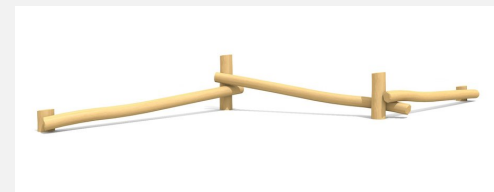

**Petite structure d'équilibre** Marcher en équilibre, ramper, sauter ou être assis. Ces éléments de base simples sont des structures de jeu très intéressantes. En bois de robinier massif, croissance naturelle, non traité. Surface bois lasurée écologiquement.

natur

lasur

Création HINNEN

**Numéro de l'article** BN.090.3.L  
**Nom de l'article** Mikado à 3 éléments - lasuré

Age de jeu 4+  
 Hauteur de chute 100 cm  
 Place nécessaire 930 x 620 cm  
 Protection de chute Minimum gazon  
 Zone de protection de chute 40 m<sup>2</sup>  
 Dimension de l'engin 630 x 320 x 100 cm  
 Fondations 4 pce  
 Total béton 1.41 m<sup>3</sup>  
 Pièce la plus lourde 190 kg  
 Nombre de monteurs 1  
 Temps de montage 2 h complet  
 Garantie pièces A vie détachées

930

620

Autres produits de ce groupe

BN.090.1  
Le ver

BN.090.1.L  
Le ver - lasuré

BN.090.3  
Mikado à 3 éléments