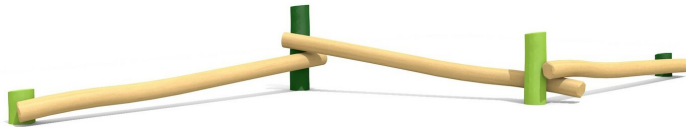

**Petite structure d'équilibre** Marcher en équilibre, ramper, sauter ou être assis. Ces éléments de base simples sont des structures de jeu très intéressantes. En bois de robinier massif, croissance naturelle, non traité. Surface bois lasurée écologiquement.

natur

lasur

Création HINNEN

**Numéro de l'article** BN.090.3.L  
**Nom de l'article** Mikado à 3 éléments - lasuré

Age de jeu 4+  
 Hauteur de chute 100 cm  
 Place nécessaire 930 x 620 cm  
 Protection de chute Minimum gazon  
 Zone de protection de chute 40 m<sup>2</sup>  
 Dimension de l'engin 630 x 320 x 100 cm  
 Fondations 4 pce  
 Total béton 1.41 m<sup>3</sup>  
 Pièce la plus lourde 190 kg  
 Nombre de monteurs 1  
 Temps de montage 2 h complet  
 Garantie pièces A vie détachées