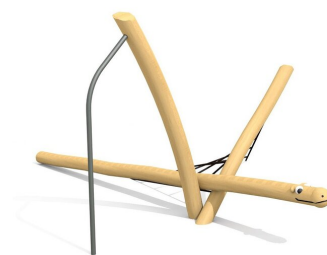

**Le dragon donne un visage à la place** Marcher en équilibre, ramper, sauter et être assis. Ces éléments de base simples sont des structures de jeu très intéressantes. En bois de robinier massif, croissance naturelle, non traité. Cordes armées antivandalisme. Parties métalliques en inox.

natur

lasur

Création HINNEN

<b>Numéro de l'article</b>	<b>BN.092.2</b>
<b>Nom de l'article</b>	<b>Le petit dragon</b>
Age de jeu	3+
Hauteur de chute	100 cm
Place nécessaire	720 x 640 cm
Protection de chute	Minimum gazon
Zone de protection de chute	34 m <sup>2</sup>
Dimension de l'engin	420 x 340 x 200 cm
Fondations	6 pce
Total béton	1.51 m <sup>3</sup>
Pièce la plus lourde	200 kg
Nombre de monteurs	2
Temps de montage complet	2 h
Garantie pièces détachées	A vie
Spécial	A installer sur gazon