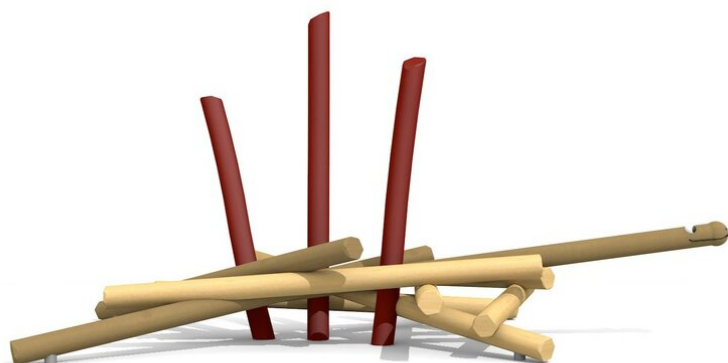

**Le dragon donne un visage à la place** Marcher en équilibre, ramper, sauter et être assis. Ces éléments de base simples sont des structures de jeu très intéressantes. En bois de robinier massif, croissance naturelle, non traité. Parties métalliques en inox. Surface bois lasurée écologiquement.

natur

lasur

Création HINNEN

**Numéro de l'article** BN.092.4.L  
**Nom de l'article** Le petit stegosaurus - lasuré

Age de jeu 3+  
 Hauteur de chute 100 cm  
 Place nécessaire 810 x 550 cm  
 Protection de chute Minimum gazon  
 Zone de protection de chute 40 m<sup>2</sup>  
 Dimension de l'engin 510 x 250 x 300 cm  
 Fondations 5 pce  
 Total béton 2.9 m<sup>3</sup>  
 Pièce la plus lourde 80 kg  
 Nombre de monteurs 2  
 Temps de montage 12 h complet  
 Garantie pièces A vie  
 détachées  
 Spécial A installer sur gazon