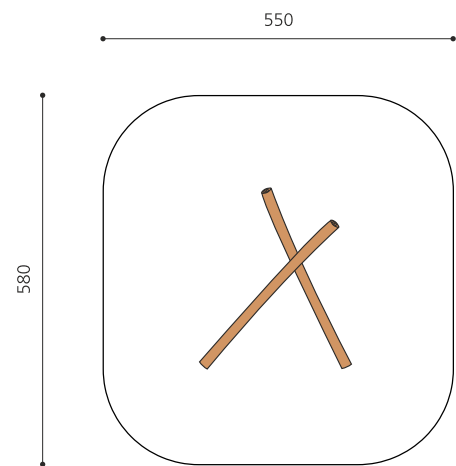

natur

lasur

Création HINNEN

Numéro de l'article	BN.094.1
Nom de l'article	Mikado 1
Age de jeu	3+
Hauteur de chute	50 cm
Place nécessaire	580 x 550 cm
Protection de chute	Minimum gazon
Zone de protection de chute	32 m ²
Dimension de l'engin	280 x 235 x 100 cm
Fondations	3 pce
Total béton	0.25 m ³
Pièce la plus lourde	120 kg
Nombre de monteurs	2
Temps de montage complet	3 h
Garantie pièces détachées	A vie
Spécial	A installer sur gazon