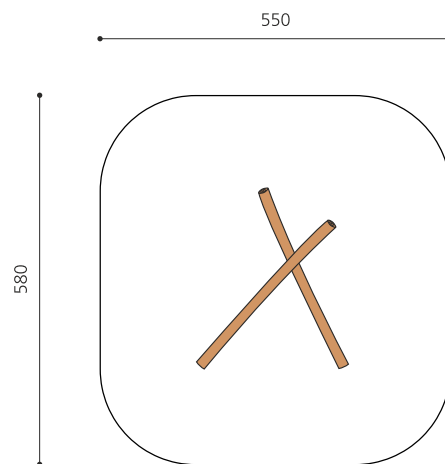

**Combinaison d'équilibre facile** Marcher en équilibre, ramper, sauter et être assis. Ces éléments de base simples sont des structures de jeu très intéressantes. En bois de robinier massif, croissance naturelle, non traité. Surface bois lasurée écologiquement.

natur

lasur

Création HINNEN

<b>Numéro de l'article</b>	<b>BN.094.1.L</b>
<b>Nom de l'article</b>	<b>Mikado 1 - lasuré</b>
Age de jeu	3+
Hauteur de chute	100 cm
Place nécessaire	580 x 550 cm
Protection de chute	Minimum gazon
Zone de protection de chute	32 m <sup>2</sup>
Dimension de l'engin	280 x 235 x 100 cm
Fondations	3 pce
Total béton	0.25 m <sup>3</sup>
Pièce la plus lourde	120 kg
Nombre de monteurs	2
Temps de montage complet	3 h
Garantie pièces détachées	A vie
Spécial	A installer sur gazon