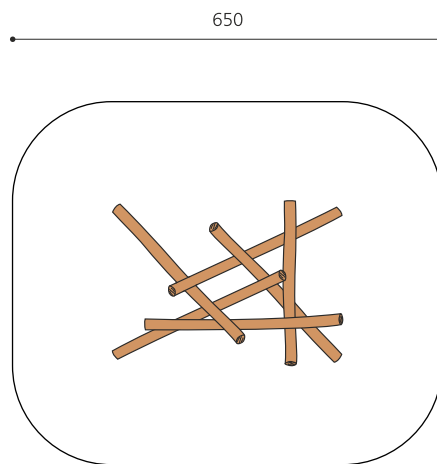

**Sculpture de jeu pour l'adresse** Marcher en équilibre, ramper, sauter et être assis. Ces éléments de base simples sont des structures de jeu très intéressantes. En bois de robinier massif, croissance naturelle, non traité. Surface bois lasurée écologiquement.

Création HINNEN

<b>Numéro de l'article</b>	<b>BN.094.3.L</b>
<b>Nom de l'article</b>	<b>Mikado 3 - lasuré</b>
Age de jeu	3+
Hauteur de chute	100 cm
Place nécessaire	650 x 550 cm
Protection de chute	Minimum gazon
Zone de protection de chute	36 m <sup>2</sup>
Dimension de l'engin	350 x 250 x 100 cm
Fondations	4 pce
Total béton	0,5 m <sup>3</sup>
Pièce la plus lourde	120 kg
Nombre de monteurs	2
Temps de montage complet	6 h
Garantie pièces détachées	A vie
Spécial	A installer sur gazon