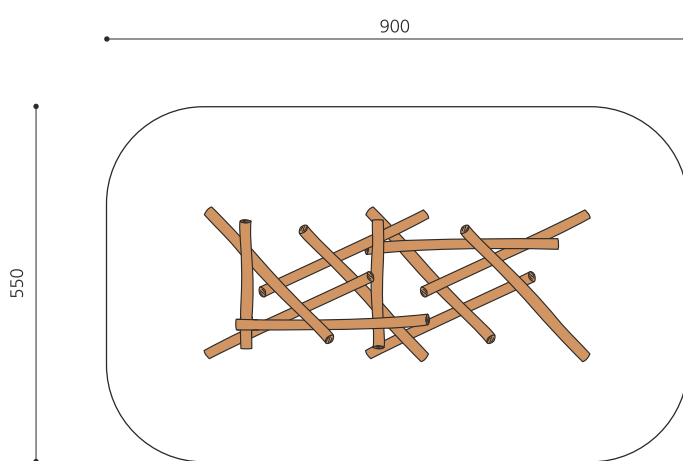

Grande sculpture de jeu pour l'adresse Marcher en équilibre, ramper, sauter et être assis. Ces éléments de base simples sont des structures de jeu très intéressantes. En bois de robinier massif, croissance naturelle, non traité.

Création HINNEN

Numéro de l'article	BN.094.6
Nom de l'article	Mikado 6
Age de jeu	3+
Hauteur de chute	100 cm
Place nécessaire	900 x 550 cm
Protection de chute	Minimum gazon
Zone de protection de chute	50 m ²
Dimension de l'engin	600 x 250 x 100 cm
Fondations	6 pce
Total béton	0.7 m ³
Pièce la plus lourde	120 kg
Nombre de monteurs	2
Temps de montage complet	10 h
Garantie pièces détachées	A vie
Spécial	A installer sur gazon