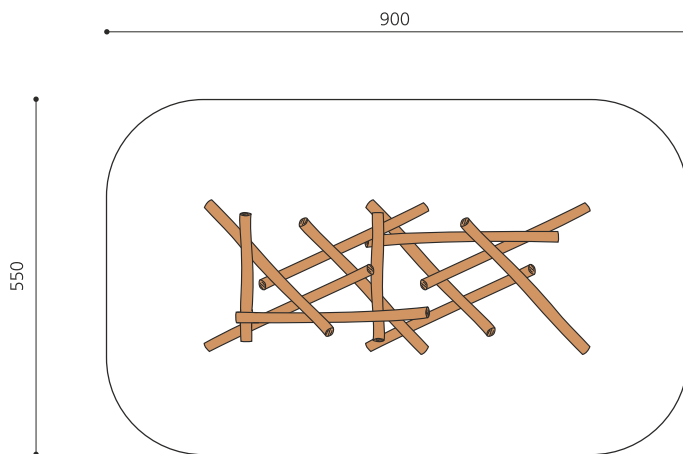

Grande sculpture de jeu pour l'adresse Marcher en équilibre, ramper, sauter et être assis. Ces éléments de base simples sont des structures de jeu très intéressantes. En bois de robinier massif, croissance naturelle, non traité. Surface bois lasurée écologiquement.

Création HINNEN

Numéro de l'article	BN.094.6.L
Nom de l'article	Mikado 6 - lasuré
Age de jeu	3+
Hauteur de chute	100 cm
Place nécessaire	900 x 550 cm
Protection de chute	Minimum gazon
Zone de protection de chute	50 m ²
Dimension de l'engin	600 x 250 x 100 cm
Fondations	6 pce
Total béton	0.6 m ³
Pièce la plus lourde	120 kg
Nombre de monteurs	2
Temps de montage complet	10 h
Garantie pièces détachées	A vie
Spécial	A installer sur gazon