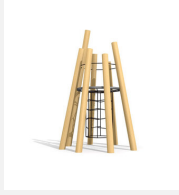

Maisonnette unique Le nouveau look bimbo. Un programme complet avec les possibilités les plus diverses pour jouer, grimper et glisser. Un accès intérieur amène en toute sécurité à la plate-forme panoramique. Combinaison possible avec des éléments supplémentaires. En bois de robinier massif, croissance naturelle, non traité. Réalisation selon projet et sur mesure. Laissez-vous conseiller.

natur

lasur

Création HINNEN

Numéro de l'article BN.128.01
Nom de l'article Cabane volcan

Age de jeu 5+
 Hauteur de chute 100 cm
 Place nécessaire Ø 510 cm
 Protection de chute Minimum gazon
 Zone de protection de chute 20 m²
 Dimension de l'engin Ø 205 x 250 cm
 Fondations 1 pce
 Total béton 2.64 m³
 Pièce la plus lourde 900 kg
 Nombre de monteurs 2
 Temps de montage 4 h complet
 Garantie pièces A vie détachées

510

Autres produits de ce groupe

BN.128.01.L
Cabane volcan - lasuré

BN.128.03
Cabane cratère 100

BN.128.03.L
Cabane cratère 100 - lasuré

BN.128.L
Tour volcan L 350

BN.128.L.L
Tour volcan L 350 lasuré

BN.128.M1
Tour volcan M1
200

BN.128.M1.L
Tour volcan M1
200 - lasuré

BN.128.M2
Tour volcan M2
200

BN.128.M2.L
Tour volcan M2
200 - lasuré

BN.128.XL
Tour volcan XL 600

BN.128.XL.L
Tour volcan XL 600 -
lasuré