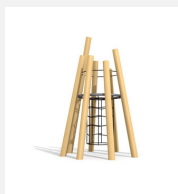

**Podium innovatif et unique** Le nouveau look bimbo. Un programme complet avec les possibilités les plus diverses pour jouer, grimper et glisser. Un accès intérieur amène en toute sécurité à la plate-forme panoramique. Combinaison possible avec des éléments supplémentaires. En bois de robinier massif, croissance naturelle, non traité. Cordes armées antivandalisme. Parties métalliques en inox.

Création HINNEN

**Numéro de l'article** BN.128.03  
**Nom de l'article** Cabane cratère 100

Age de jeu 5+  
 Hauteur de chute 100 cm  
 Place nécessaire 520 x 500 cm  
 Protection de chute Minimum gazon  
 Zone de protection de chute 22 m<sup>2</sup>  
 Dimension de l'engin 240 x 200 x 330 cm  
 Fondations 2 pce  
 Total béton 1.71 m<sup>3</sup>  
 Pièce la plus lourde 800 kg  
 Nombre de monteurs 2  
 Temps de montage 3 h complet  
 Garantie pièces A vie détachées

Autres produits de ce groupe

BN.128.01  
Cabane volcan

BN.128.01.L  
Cabane volcan - lasuré

BN.128.03.L  
Cabane cratère 100 - lasuré

BN.128.L  
Tour volcan L 350

BN.128.L.L  
Tour volcan L 350 lasuré

BN.128.M1  
Tour volcan M1  
200

BN.128.M1.L  
Tour volcan M1  
200 - lasuré

BN.128.M2  
Tour volcan M2  
200

BN.128.M2.L  
Tour volcan M2  
200 - lasuré

BN.128.XL  
Tour volcan XL 600

BN.128.XL.L  
Tour volcan XL 600 -  
lasuré