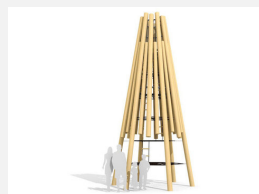

**Podium innovatif et unique** Le nouveau look bimbo. Un programme complet avec les possibilités les plus diverses pour jouer, grimper et glisser. Un accès intérieur amène en toute sécurité à la plate-forme panoramique. Combinaison possible avec des éléments supplémentaires. En bois de robinier massif, croissance naturelle, non traité. Cordes armées antivandalisme. Parties métalliques en inox.

Création HINNEN

**Numéro de l'article** BN.128.03  
**Nom de l'article** Cabane cratère 100

Age de jeu 5+  
 Hauteur de chute 100 cm  
 Place nécessaire 520 x 500 cm  
 Protection de chute Minimum gazon  
 Zone de protection de chute 22 m<sup>2</sup>  
 Dimension de l'engin 240 x 200 x 330 cm  
 Fondations 2 pce  
 Total béton 1.71 m<sup>3</sup>  
 Pièce la plus lourde 800 kg  
 Nombre de monteurs 2  
 Temps de montage 3 h complet  
 Garantie pièces A vie détachées

Autres produits de ce groupe

BN.128.01  
Cabane volcan

BN.128.01.L  
Cabane volcan - lasuré

BN.128.03.L  
Cabane cratère 100 - lasuré

BN.128.L  
Tour volcan L 350

BN.128.L.L  
Tour volcan L 350 lasuré

BN.128.M1  
Tour volcan M1  
200

BN.128.M1.L  
Tour volcan M1  
200 - lasuré

BN.128.M2  
Tour volcan M2  
200

BN.128.M2.L  
Tour volcan M2  
200 - lasuré

BN.128.XL  
Tour volcan XL 600

BN.128.XL.L  
Tour volcan XL 600 -  
lasuré