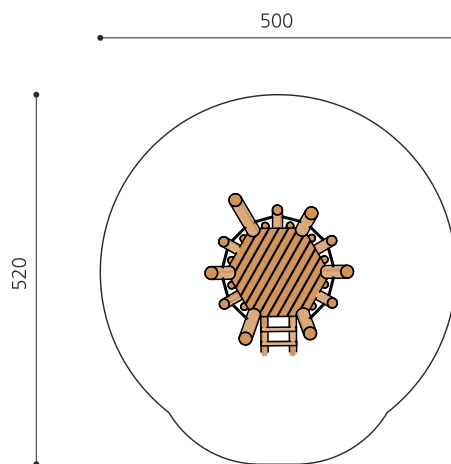

**Podium innovatif et unique** Le nouveau look bimbo. Un programme complet avec les possibilités les plus diverses pour jouer, grimper et glisser. Un accès intérieur amène en toute sécurité à la plate-forme panoramique. Combinaison possible avec des éléments supplémentaires. En bois de robinier massif, croissance naturelle, non traité. Cordes armées antivandalisme. Parties métalliques en inox.

Création HINNEN

**Numéro de l'article** BN.128.03  
**Nom de l'article** Cabane cratère 100

Age de jeu 5+  
 Hauteur de chute 100 cm  
 Place nécessaire 520 x 500 cm  
 Protection de chute Minimum gazon  
 Zone de protection de chute 22 m<sup>2</sup>  
 Dimension de l'engin 240 x 200 x 330 cm  
 Fondations 2 pce  
 Total béton 1.71 m<sup>3</sup>  
 Pièce la plus lourde 800 kg  
 Nombre de monteurs 2  
 Temps de montage 3 h complet  
 Garantie pièces A vie détachées

BN.128.M1.L  
Tour volcan M1  
200 - lasuré

BN.128.M2  
Tour volcan M2  
200

BN.128.M2.L  
Tour volcan M2  
200 - lasuré

BN.128.XL  
Tour volcan XL 600

BN.128.XL.L  
Tour volcan XL 600 -  
lasuré