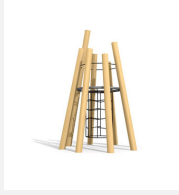

**Tour à grimper imposante et exigeante** Le nouveau look bimbo. Un programme complet avec les possibilités les plus diverses pour jouer, grimper et glisser. Un accès intérieur amène en toute sécurité à la plate-forme panoramique. Combinaison possible avec des éléments supplémentaires. En bois de robinier massif, croissance naturelle, non traité. Cordes armées antivandalisme. Parties métalliques en inox. Surface bois lasurée écologiquement.

Création HINNEN

|                             |                                 |
|-----------------------------|---------------------------------|
| <b>Numéro de l'article</b>  | <b>BN.128.L.L</b>               |
| <b>Nom de l'article</b>     | <b>Tour volcan L 350 lasuré</b> |
| Age de jeu                  | 5+                              |
| Hauteur de chute            | 100 cm                          |
| Place nécessaire            | Ø 600 cm                        |
| Protection de chute         | selon la norme SN EN 1176       |
| Zone de protection de chute | 28 m <sup>2</sup>               |
| Dimension de l'engin        | Ø 300 x 500 cm                  |
| Fondations                  | 8 pce                           |
| Total béton                 | 1.58 m <sup>3</sup>             |
| Pièce la plus lourde        | 2200 kg                         |
| Nombre de monteurs          | 2                               |
| Temps de montage complet    | 18 h                            |
| Garantie pièces détachées   | A vie                           |

Autres produits de ce groupe

BN.128.01  
Cabane volcan

BN.128.01.L  
Cabane volcan - lasuré

BN.128.03  
Cabane cratère  
100

BN.128.03.L  
Cabane cratère  
100 - lasuré

BN.128.L  
Tour volcan L  
350

BN.128.M1  
Tour volcan M1  
200

BN.128.M1.L  
Tour volcan M1  
200 - lasuré

BN.128.M2  
Tour volcan M2  
200

BN.128.M2.L  
Tour volcan M2  
200 - lasuré

BN.128.XL  
Tour volcan XL 600

BN.128.XL.L  
Tour volcan XL 600 -  
lasuré