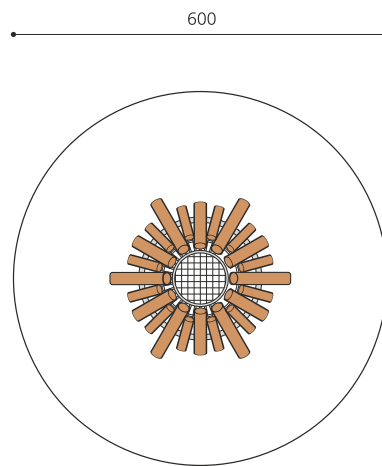

**Tour à grimper imposante et exigeante** Le nouveau look bimbo. Un programme complet avec les possibilités les plus diverses pour jouer, grimper et glisser. Un accès intérieur amène en toute sécurité à la plate-forme panoramique. Combinaison possible avec des éléments supplémentaires. En bois de robinier massif, croissance naturelle, non traité. Cordes armées antivandalisme. Parties métalliques en inox. Surface bois lasurée écologiquement.

Création HINNEN

|                             |                                 |
|-----------------------------|---------------------------------|
| <b>Numéro de l'article</b>  | <b>BN.128.L.L</b>               |
| <b>Nom de l'article</b>     | <b>Tour volcan L 350 lasuré</b> |
| Age de jeu                  | 5+                              |
| Hauteur de chute            | 100 cm                          |
| Place nécessaire            | Ø 600 cm                        |
| Protection de chute         | selon la norme SN EN 1176       |
| Zone de protection de chute | 28 m <sup>2</sup>               |
| Dimension de l'engin        | Ø 300 x 500 cm                  |
| Fondations                  | 8 pce                           |
| Total béton                 | 1.58 m <sup>3</sup>             |
| Pièce la plus lourde        | 2200 kg                         |
| Nombre de monteurs          | 2                               |
| Temps de montage complet    | 18 h                            |
| Garantie pièces détachées   | A vie                           |