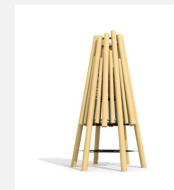

**Tour à grimper imposante et exigeante** Le nouveau look bimbo. Un programme complet avec les possibilités les plus diverses pour jouer, grimper et glisser. Un accès intérieur amène en toute sécurité à la plate-forme panoramique. Combinaison possible avec des éléments supplémentaires. En bois de robinier massif, croissance naturelle, non traité. Cordes armées antivandalisme. Parties métalliques en inox. Surface bois lasurée écologiquement.

Autres produits de ce groupe

BN.128.01  
Cabane volcan

BN.128.01.L  
Cabane volcan - lasuré

BN.128.03  
Cabane cratère  
100

BN.128.03.L  
Cabane cratère  
100 - lasuré

BN.128.L  
Tour volcan L  
350

BN.128.M1  
Tour volcan M1  
200

BN.128.M1.L  
Tour volcan M1  
200 - lasuré

BN.128.M2  
Tour volcan M2  
200

BN.128.M2.L  
Tour volcan M2  
200 - lasuré

BN.128.XL  
Tour volcan XL 600

BN.128.XL.L  
Tour volcan XL 600 -  
lasuré