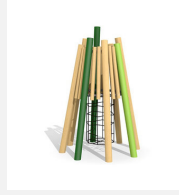

**Tour à grimper imposante et exigeante** Le nouveau look bimbo. Un programme complet avec les possibilités les plus diverses pour jouer, grimper et glisser. Un accès intérieur amène en toute sécurité à la plate-forme panoramique. Combinaison possible avec des éléments supplémentaires. En bois de robinier massif, croissance naturelle, non traité. Cordes armées antivandalisme. Parties métalliques en inox. Surface bois lasurée écologiquement.

Création HINNEN

|                             |                                 |
|-----------------------------|---------------------------------|
| <b>Numéro de l'article</b>  | <b>BN.128.L.L</b>               |
| <b>Nom de l'article</b>     | <b>Tour volcan L 350 lasuré</b> |
| Age de jeu                  | 5+                              |
| Hauteur de chute            | 100 cm                          |
| Place nécessaire            | Ø 600 cm                        |
| Protection de chute         | selon la norme SN EN 1176       |
| Zone de protection de chute | 28 m <sup>2</sup>               |
| Dimension de l'engin        | Ø 300 x 500 cm                  |
| Fondations                  | 8 pce                           |
| Total béton                 | 1.58 m <sup>3</sup>             |
| Pièce la plus lourde        | 2200 kg                         |
| Nombre de monteurs          | 2                               |
| Temps de montage complet    | 18 h                            |
| Garantie pièces détachées   | A vie                           |

Autres produits de ce groupe

BN.128.01  
Cabane volcan

BN.128.01.L  
Cabane volcan - lasuré

BN.128.03  
Cabane cratère  
100

BN.128.03.L  
Cabane cratère  
100 - lasuré

BN.128.L  
Tour volcan L  
350

BN.128.M1  
Tour volcan M1  
200

BN.128.M1.L  
Tour volcan M1  
200 - lasuré

BN.128.M2  
Tour volcan M2  
200

BN.128.M2.L  
Tour volcan M2  
200 - lasuré

BN.128.XL  
Tour volcan XL 600

BN.128.XL.L  
Tour volcan XL 600 -  
lasuré