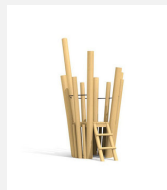

**Tour à grimper imposante et exigeante** Le nouveau look bimbo. Un programme complet avec les possibilités les plus diverses pour jouer, grimper et glisser. Un accès intérieur amène en toute sécurité à la plate-forme panoramique. Combinaison possible avec des éléments supplémentaires. En bois de robinier massif, croissance naturelle, non traité. Cordes armées antivandalisme. Parties métalliques en inox. Surface bois lasurée écologiquement.

Création HINNEN

|                             |                                 |
|-----------------------------|---------------------------------|
| <b>Numéro de l'article</b>  | <b>BN.128.L.L</b>               |
| <b>Nom de l'article</b>     | <b>Tour volcan L 350 lasuré</b> |
| Age de jeu                  | 5+                              |
| Hauteur de chute            | 100 cm                          |
| Place nécessaire            | Ø 600 cm                        |
| Protection de chute         | selon la norme SN EN 1176       |
| Zone de protection de chute | 28 m <sup>2</sup>               |
| Dimension de l'engin        | Ø 300 x 500 cm                  |
| Fondations                  | 8 pce                           |
| Total béton                 | 1.58 m <sup>3</sup>             |
| Pièce la plus lourde        | 2200 kg                         |
| Nombre de monteurs          | 2                               |
| Temps de montage complet    | 18 h                            |
| Garantie pièces détachées   | A vie                           |

Autres produits de ce groupe

BN.128.01  
Cabane volcan

BN.128.01.L  
Cabane volcan - lasuré

BN.128.03  
Cabane cratère  
100

BN.128.03.L  
Cabane cratère  
100 - lasuré

BN.128.L  
Tour volcan L  
350

BN.128.M1  
Tour volcan M1  
200