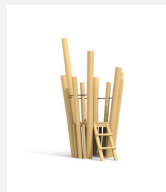

Jeu à grimper compact en forme de volcan Le nouveau look bimbo. Un programme complet avec les possibilités les plus diverses pour jouer, grimper et glisser. Un accès intérieur amène en toute sécurité à la plate-forme panoramique. Combinaison possible avec des éléments supplémentaires. En bois de robinier massif, croissance naturelle, non traité. Cordes armées antivandalisme. Parties métalliques en inox. Surface bois lasurée écologiquement.

Création HINNEN

Numéro de l'article	BN.128.M2.L
Nom de l'article	Tour volcan M2 200 - lasuré
Age de jeu	5+
Hauteur de chute	200 cm
Place nécessaire	Ø 580 cm
Protection de chute	selon la norme SN EN 1176
Zone de protection de chute	27 m ²
Dimension de l'engin	Ø 270 x 370 cm
Fondations	8 pce
Total béton	1.58 m ³
Pièce la plus lourde	1100 kg
Nombre de monteurs	2
Temps de montage complet	3 h
Garantie pièces détachées	A vie

Autres produits de ce groupe

BN.128.01
Cabane volcan

BN.128.01.L
Cabane volcan - lasuré

BN.128.03
Cabane cratère
100

BN.128.03.L
Cabane cratère
100 - lasuré

BN.128.L
Tour volcan L
350

BN.128.L.L
Tour volcan L
350 lasuré