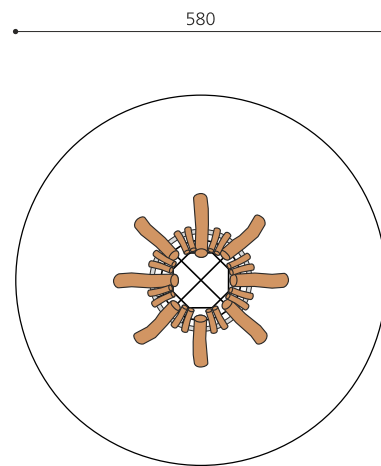

Jeu à grimper compact en forme de volcan Le nouveau look bimbo. Un programme complet avec les possibilités les plus diverses pour jouer, grimper et glisser. Un accès intérieur amène en toute sécurité à la plate-forme panoramique. Combinaison possible avec des éléments supplémentaires. En bois de robinier massif, croissance naturelle, non traité. Cordes armées antivandalisme. Parties métalliques en inox. Surface bois lasurée écologiquement.

Création HINNEN

Numéro de l'article	BN.128.M2.L
Nom de l'article	Tour volcan M2 200 - lasuré
Age de jeu	5+
Hauteur de chute	200 cm
Place nécessaire	Ø 580 cm
Protection de chute	selon la norme SN EN 1176
Zone de protection de chute	27 m ²
Dimension de l'engin	Ø 270 x 370 cm
Fondations	8 pce
Total béton	1.58 m ³
Pièce la plus lourde	1100 kg
Nombre de monteurs	2
Temps de montage complet	3 h
Garantie pièces détachées	A vie

BN.128.M1
Tour volcan M1
200

BN.128.M1.L
Tour volcan M1
200 - lasuré

BN.128.M2
Tour volcan M2
200

BN.128.XL
Tour volcan XL 600

BN.128.XL.L
Tour volcan XL 600 -
lasuré