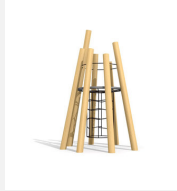

Jeu à grimper compact en forme de volcan Le nouveau look bimbo. Un programme complet avec les possibilités les plus diverses pour jouer, grimper et glisser. Un accès intérieur amène en toute sécurité à la plate-forme panoramique. Combinaison possible avec des éléments supplémentaires. En bois de robinier massif, croissance naturelle, non traité. Cordes armées antivandalisme. Parties métalliques en inox. Surface bois lasurée écologiquement.

Création HINNEN

Numéro de l'article	BN.128.M2.L
Nom de l'article	Tour volcan M2 200 - lasuré
Age de jeu	5+
Hauteur de chute	200 cm
Place nécessaire	Ø 580 cm
Protection de chute	selon la norme SN EN 1176
Zone de protection de chute	27 m ²
Dimension de l'engin	Ø 270 x 370 cm
Fondations	8 pce
Total béton	1.58 m ³
Pièce la plus lourde	1100 kg
Nombre de monteurs	2
Temps de montage complet	3 h
Garantie pièces détachées	A vie

Autres produits de ce groupe

BN.128.01
Cabane volcan

BN.128.01.L
Cabane volcan - lasuré

BN.128.03
Cabane cratère
100

BN.128.03.L
Cabane cratère
100 - lasuré

BN.128.L
Tour volcan L
350

BN.128.L.L
Tour volcan L
350 lasuré

BN.128.M1
Tour volcan M1
200

BN.128.M1.L
Tour volcan M1
200 - lasuré

BN.128.M2
Tour volcan M2
200

BN.128.XL
Tour volcan XL 600

BN.128.XL.L
Tour volcan XL 600 -
lasuré