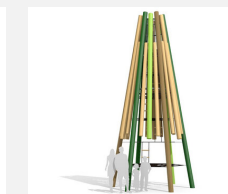

Tour à grimper majestueuse en forme de volcan Le nouveau look bimbo. Un programme complet avec les possibilités les plus diverses pour jouer, grimper et glisser. Un accès intérieur amène en toute sécurité à la plate-forme panoramique. Combinaison possible avec des éléments supplémentaires. En bois de robinier massif, croissance naturelle, non traité. Cordes armées antivandalisme. Parties métalliques en inox.

natur

lasur

Création HINNEN

Numéro de l'article BN.128.XL
Nom de l'article Tour volcan XL 600

Age de jeu 5+
 Hauteur de chute 290 cm
 Place nécessaire Ø 700 cm
 Protection de chute selon la norme SN EN 1176
 Zone de protection de chute 38.5 m²
 Dimension de l'engin Ø 370 x 800 cm
 Fondations 8 pce
 Total béton 1.58 m³
 Pièce la plus lourde 3000 kg
 Nombre de monteurs 2
 Temps de montage 28 h complet
 Garantie pièces A vie détachées

BN.128.M1
Tour volcan M1
200

BN.128.M1.L
Tour volcan M1
200 - lasuré

BN.128.M2
Tour volcan M2
200

BN.128.M2.L
Tour volcan M2
200 - lasuré

BN.128.XL.L
Tour volcan XL 600 -
lasuré