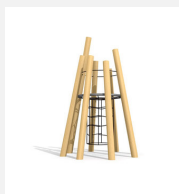

Tour à grimper majestueuse en forme de volcan Le nouveau look bimbo. Un programme complet avec les possibilités les plus diverses pour jouer, grimper et glisser. Un accès intérieur amène en toute sécurité à la plate-forme panoramique. Combinaison possible avec des éléments supplémentaires. En bois de robinier massif, croissance naturelle, non traité. Cordes armées antivandalisme. Parties métalliques en inox.

natur

lasur

Création HINNEN

Numéro de l'article BN.128.XL
Nom de l'article Tour volcan XL 600

Age de jeu 5+
 Hauteur de chute 290 cm
 Place nécessaire Ø 700 cm
 Protection de chute selon la norme SN EN 1176
 Zone de protection de chute 38.5 m²
 Dimension de l'engin Ø 370 x 800 cm
 Fondations 8 pce
 Total béton 1.58 m³
 Pièce la plus lourde 3000 kg
 Nombre de monteurs 2
 Temps de montage 28 h complet
 Garantie pièces A vie détachées

700

Autres produits de ce groupe

BN.128.01
Cabane volcan

BN.128.01.L
Cabane volcan - lasuré

BN.128.03
Cabane cratère
100

BN.128.03.L
Cabane cratère
100 - lasuré

BN.128.L
Tour volcan L
350

BN.128.L.L
Tour volcan L
350 lasuré

BN.128.M1
Tour volcan M1
200

BN.128.M1.L
Tour volcan M1
200 - lasuré

BN.128.M2
Tour volcan M2
200

BN.128.M2.L
Tour volcan M2
200 - lasuré

BN.128.XL.L
Tour volcan XL 600 -
lasuré