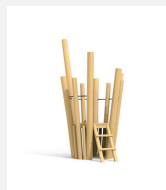

Tour à grimper majestueuse en forme de volcan Le nouveau look bimbo. Un programme complet avec les possibilités les plus diverses pour jouer, grimper et glisser. Un accès intérieur amène en toute sécurité à la plate-forme panoramique. Combinaison possible avec des éléments supplémentaires. En bois de robinier massif, croissance naturelle, non traité. Cordes armées antivandalisme. Parties métalliques en inox.

natur

lasur

Création HINNEN

Numéro de l'article BN.128.XL
Nom de l'article Tour volcan XL 600

Age de jeu 5+
 Hauteur de chute 290 cm
 Place nécessaire Ø 700 cm
 Protection de chute selon la norme SN EN 1176
 Zone de protection de chute 38.5 m²
 Dimension de l'engin Ø 370 x 800 cm
 Fondations 8 pce
 Total béton 1.58 m³
 Pièce la plus lourde 3000 kg
 Nombre de monteurs 2
 Temps de montage 28 h complet
 Garantie pièces A vie détachées

700

Autres produits de ce groupe

BN.128.01
Cabane volcan

BN.128.01.L
Cabane volcan - lasuré

BN.128.03
Cabane cratère
100

BN.128.03.L
Cabane cratère
100 - lasuré

BN.128.L
Tour volcan L
350

BN.128.L.L
Tour volcan L
350 lasuré

BN.128.M1
Tour volcan M1
200

BN.128.M1.L
Tour volcan M1
200 - lasuré

BN.128.M2
Tour volcan M2
200

BN.128.M2.L
Tour volcan M2
200 - lasuré

BN.128.XL.L
Tour volcan XL 600 -
lasuré