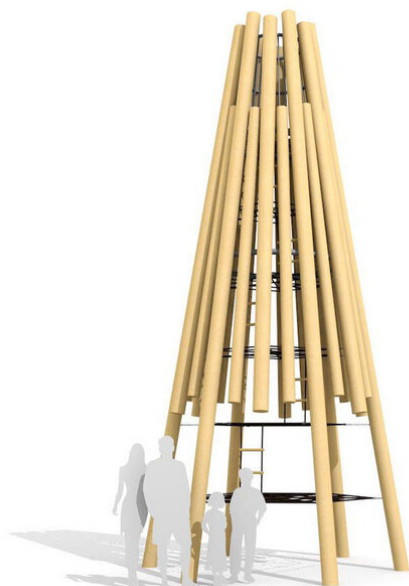

Tour à grimper majestueuse en forme de volcan Le nouveau look bimbo. Un programme complet avec les possibilités les plus diverses pour jouer, grimper et glisser. Un accès intérieur amène en toute sécurité à la plate-forme panoramique. Combinaison possible avec des éléments supplémentaires. En bois de robinier massif, croissance naturelle, non traité. Cordes armées antivandalisme. Parties métalliques en inox.

natur

lasur

Création HINNEN

Numéro de l'article BN.128.XL
Nom de l'article Tour volcan XL 600

Age de jeu 5+
 Hauteur de chute 290 cm
 Place nécessaire Ø 700 cm
 Protection de chute selon la norme SN EN 1176
 Zone de protection de chute 38.5 m²
 Dimension de l'engin Ø 370 x 800 cm
 Fondations 8 pce
 Total béton 1.58 m³
 Pièce la plus lourde 3000 kg
 Nombre de monteurs 2
 Temps de montage 28 h complet
 Garantie pièces A vie détachées

700

Autres produits de ce groupe

BN.128.01
Cabane volcan

BN.128.01.L
Cabane volcan - lasuré

BN.128.03
Cabane cratère
100

BN.128.03.L
Cabane cratère
100 - lasuré

BN.128.L
Tour volcan L
350

BN.128.L.L
Tour volcan L
350 lasuré

BN.128.M1
Tour volcan M1
200

BN.128.M1.L
Tour volcan M1
200 - lasuré

BN.128.M2
Tour volcan M2
200

BN.128.M2.L
Tour volcan M2
200 - lasuré

BN.128.XL.L
Tour volcan XL 600 -
lasuré