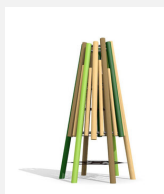

Tour à grimper majestueuse en forme de volcan Le nouveau look bimbo. Un programme complet avec les possibilités les plus diverses pour jouer, grimper et glisser. Un accès intérieur amène en toute sécurité à la plate-forme panoramique. Combinaison possible avec des éléments supplémentaires. En bois de robinier massif, croissance naturelle, non traité. Cordes armées antivandalisme. Parties métalliques en inox.

natur

lasur

Création HINNEN

Numéro de l'article BN.128.XL
Nom de l'article Tour volcan XL 600

Age de jeu 5+
 Hauteur de chute 290 cm
 Place nécessaire Ø 700 cm
 Protection de chute selon la norme SN EN 1176
 Zone de protection de chute 38.5 m²
 Dimension de l'engin Ø 370 x 800 cm
 Fondations 8 pce
 Total béton 1.58 m³
 Pièce la plus lourde 3000 kg
 Nombre de monteurs 2
 Temps de montage 28 h complet
 Garantie pièces A vie détachées

700

Autres produits de ce groupe

BN.128.01
Cabane volcan

BN.128.01.L
Cabane volcan - lasuré

BN.128.03
Cabane cratère
100

BN.128.03.L
Cabane cratère
100 - lasuré

BN.128.L
Tour volcan L
350

BN.128.L.L
Tour volcan L
350 lasuré

BN.128.M1
Tour volcan M1
200

BN.128.M1.L
Tour volcan M1
200 - lasuré

BN.128.M2
Tour volcan M2
200

BN.128.M2.L
Tour volcan M2
200 - lasuré

BN.128.XL.L
Tour volcan XL 600 -
lasuré