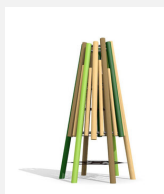

**Tour à grimper majestueuse en forme de volcan** Le nouveau look bimbo. Un programme complet avec les possibilités les plus diverses pour jouer, grimper et glisser. Un accès intérieur amène en toute sécurité à la plate-forme panoramique. Combinaison possible avec des éléments supplémentaires. En bois de robinier massif, croissance naturelle, non traité. Cordes armées antivandalisme. Parties métalliques en inox. Surface bois lasurée écologiquement.

Création HINNEN

**Numéro de l'article** BN.128.XL.L  
**Nom de l'article** Tour volcan XL 600 - lasuré

Age de jeu 5+  
 Hauteur de chute 290 cm  
 Place nécessaire Ø 700 cm  
 Protection de chute selon la norme SN EN 1176  
 Zone de protection de chute 38.5 m<sup>2</sup>  
 Dimension de l'engin Ø 370 x 800 cm  
 Fondations 8 pce  
 Total béton 1.58 m<sup>3</sup>  
 Pièce la plus lourde 3000 kg  
 Nombre de monteurs 2  
 Temps de montage 28 h complet  
 Garantie pièces A vie détachées

700

Autres produits de ce groupe

BN.128.01  
Cabane volcan

BN.128.01.L  
Cabane volcan - lasuré

BN.128.03  
Cabane cratère  
100

BN.128.03.L  
Cabane cratère  
100 - lasuré

BN.128.L  
Tour volcan L  
350

BN.128.L.L  
Tour volcan L  
350 lasuré

BN.128.M1  
Tour volcan M1  
200

BN.128.M1.L  
Tour volcan M1  
200 - lasuré

BN.128.M2  
Tour volcan M2  
200

BN.128.M2.L  
Tour volcan M2  
200 - lasuré

BN.128.XL  
Tour volcan XL 600