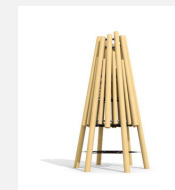

**Tour à grimper majestueuse en forme de volcan** Le nouveau look bimbo. Un programme complet avec les possibilités les plus diverses pour jouer, grimper et glisser. Un accès intérieur amène en toute sécurité à la plate-forme panoramique. Combinaison possible avec des éléments supplémentaires. En bois de robinier massif, croissance naturelle, non traité. Cordes armées antivandalisme. Parties métalliques en inox. Surface bois lasurée écologiquement.

Création HINNEN

**Numéro de l'article** BN.128.XL.L  
**Nom de l'article** Tour volcan XL 600 - lasuré

Age de jeu 5+  
 Hauteur de chute 290 cm  
 Place nécessaire Ø 700 cm  
 Protection de chute selon la norme SN EN 1176  
 Zone de protection de chute 38.5 m<sup>2</sup>  
 Dimension de l'engin Ø 370 x 800 cm  
 Fondations 8 pce  
 Total béton 1.58 m<sup>3</sup>  
 Pièce la plus lourde 3000 kg  
 Nombre de monteurs 2  
 Temps de montage 28 h complet  
 Garantie pièces A vie détachées

700

Autres produits de ce groupe

BN.128.01  
Cabane volcan

BN.128.01.L  
Cabane volcan - lasuré

BN.128.03  
Cabane cratère  
100

BN.128.03.L  
Cabane cratère  
100 - lasuré

BN.128.L  
Tour volcan L  
350

BN.128.L.L  
Tour volcan L  
350 lasuré

BN.128.M1  
Tour volcan M1  
200

BN.128.M1.L  
Tour volcan M1  
200 - lasuré

BN.128.M2  
Tour volcan M2  
200

BN.128.M2.L  
Tour volcan M2  
200 - lasuré

BN.128.XL  
Tour volcan XL 600