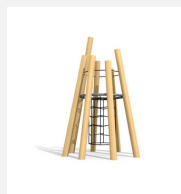

**Tour à grimper majestueuse en forme de volcan** Le nouveau look bimbo. Un programme complet avec les possibilités les plus diverses pour jouer, grimper et glisser. Un accès intérieur amène en toute sécurité à la plate-forme panoramique. Combinaison possible avec des éléments supplémentaires. En bois de robinier massif, croissance naturelle, non traité. Cordes armées antivandalisme. Parties métalliques en inox. Surface bois lasurée écologiquement.

Création HINNEN

**Numéro de l'article** BN.128.XL.L  
**Nom de l'article** Tour volcan XL 600 - lasuré

Age de jeu 5+  
 Hauteur de chute 290 cm  
 Place nécessaire Ø 700 cm  
 Protection de chute selon la norme SN EN 1176  
 Zone de protection de chute 38.5 m<sup>2</sup>  
 Dimension de l'engin Ø 370 x 800 cm  
 Fondations 8 pce  
 Total béton 1.58 m<sup>3</sup>  
 Pièce la plus lourde 3000 kg  
 Nombre de monteurs 2  
 Temps de montage 28 h complet  
 Garantie pièces A vie détachées

700

Autres produits de ce groupe

BN.128.01  
Cabane volcan

BN.128.01.L  
Cabane volcan - lasuré

BN.128.03  
Cabane cratère  
100

BN.128.03.L  
Cabane cratère  
100 - lasuré

BN.128.L  
Tour volcan L  
350

BN.128.L.L  
Tour volcan L  
350 lasuré

BN.128.M1  
Tour volcan M1  
200

BN.128.M1.L  
Tour volcan M1  
200 - lasuré

BN.128.M2  
Tour volcan M2  
200

BN.128.M2.L  
Tour volcan M2  
200 - lasuré

BN.128.XL  
Tour volcan XL 600