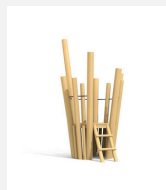

**Tour à grimper majestueuse en forme de volcan** Le nouveau look bimbo. Un programme complet avec les possibilités les plus diverses pour jouer, grimper et glisser. Un accès intérieur amène en toute sécurité à la plate-forme panoramique. Combinaison possible avec des éléments supplémentaires. En bois de robinier massif, croissance naturelle, non traité. Cordes armées antivandalisme. Parties métalliques en inox. Surface bois lasurée écologiquement.

Création HINNEN

**Numéro de l'article** BN.128.XL.L  
**Nom de l'article** Tour volcan XL 600 - lasuré

Age de jeu 5+  
 Hauteur de chute 290 cm  
 Place nécessaire Ø 700 cm  
 Protection de chute selon la norme SN EN 1176  
 Zone de protection de chute 38.5 m<sup>2</sup>  
 Dimension de l'engin Ø 370 x 800 cm  
 Fondations 8 pce  
 Total béton 1.58 m<sup>3</sup>  
 Pièce la plus lourde 3000 kg  
 Nombre de monteurs 2  
 Temps de montage 28 h complet  
 Garantie pièces A vie détachées

700

Autres produits de ce groupe

BN.128.01  
Cabane volcan

BN.128.01.L  
Cabane volcan - lasuré

BN.128.03  
Cabane cratère  
100

BN.128.03.L  
Cabane cratère  
100 - lasuré

BN.128.L  
Tour volcan L  
350

BN.128.L.L  
Tour volcan L  
350 lasuré

BN.128.M1  
Tour volcan M1  
200

BN.128.M1.L  
Tour volcan M1  
200 - lasuré

BN.128.M2  
Tour volcan M2  
200

BN.128.M2.L  
Tour volcan M2  
200 - lasuré

BN.128.XL  
Tour volcan XL 600