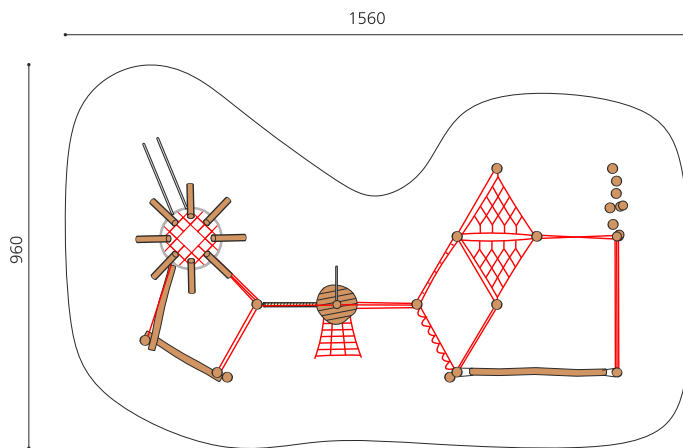

**Un monde d'aventures ouvert et généreux** Le nouveau look bimbo. Un programme complet avec les possibilités les plus diverses pour jouer, grimper et glisser. Un accès intérieur amène en toute sécurité à la plate-forme panoramique. Combinaison possible avec des éléments supplémentaires. En bois de robinier massif, croissance naturelle, non traité.

Création HINNEN

**Numéro de l'article** BN.129.2  
**Nom de l'article** Paysage volcan bimbo 2, paysage de cordes

Age de jeu 5+  
 Hauteur de chute 200 cm  
 Place nécessaire 1560 x 960  
 Protection de chute selon la norme SN EN 1176  
 Zone de protection de chute 132 m<sup>2</sup>  
 Dimension de l'engin 1240 x 620 cm  
 Fondations 24 pce  
 Total béton 7.99 m<sup>3</sup>  
 Pièce la plus lourde 600 kg  
 Nombre de monteurs 2  
 Temps de montage 28 h complet  
 Garantie pièces A vie détachées

BN.129.6  
Paysage volcan bimbo 6, avec  
rocher

BN.129.6.L  
Paysage volcan bimbo 6 -avec  
rocher - lasuré