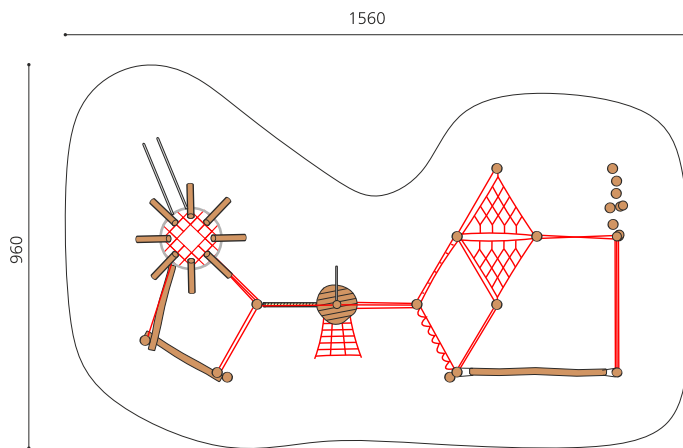

**Un monde d'aventures ouvert et généreux** Le nouveau look bimbo. Un programme complet avec les possibilités les plus diverses pour jouer, grimper et glisser. Un accès intérieur amène en toute sécurité à la plate-forme panoramique. Combinaison possible avec des éléments supplémentaires. En bois de robinier massif, croissance naturelle, non traité. Surface bois lasurée écologiquement.

Création HINNEN

**Numéro de l'article** BN.129.2.L  
**Nom de l'article** Paysage volcan bimbo 2, paysage de cordes - lasuré

Age de jeu 5+  
 Hauteur de chute 200 cm  
 Place nécessaire 1560 x 960 cm  
 Protection de chute selon la norme SN EN 1176  
 Zone de protection de chute 132 m<sup>2</sup>  
 Dimension de l'engin 1240 x 620 cm  
 Fondations 24 pce  
 Total béton 7.99 m<sup>3</sup>  
 Pièce la plus lourde 600 kg  
 Nombre de monteurs 2  
 Temps de montage 28 h complet  
 Garantie pièces A vie détachées

BN.129.6.L  
Paysage volcan bimbo 6 -avec  
rocher - lasuré