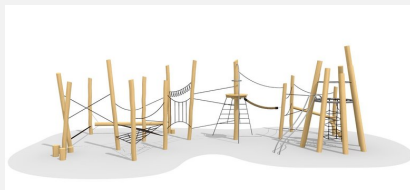

**Un monde d'aventures ouvert et généreux** Le nouveau look bimbo. Un programme complet avec les possibilités les plus diverses pour jouer, grimper et glisser. Un accès intérieur amène en toute sécurité à la plate-forme panoramique. Combinaison possible avec des éléments supplémentaires. En bois de robinier massif, croissance naturelle, non traité. Surface bois lasurée écologiquement.

Création HINNEN

**Numéro de l'article** BN.129.2.L  
**Nom de l'article** Paysage volcan bimbo 2, paysage de cordes - lasuré

Age de jeu 5+  
 Hauteur de chute 200 cm  
 Place nécessaire 1560 x 960 cm  
 Protection de chute selon la norme SN EN 1176  
 Zone de protection de chute 132 m<sup>2</sup>  
 Dimension de l'engin 1240 x 620 cm  
 Fondations 24 pce  
 Total béton 7.99 m<sup>3</sup>  
 Pièce la plus lourde 600 kg  
 Nombre de monteurs 2  
 Temps de montage 28 h complet  
 Garantie pièces A vie détachées

Autres produits de ce groupe

BN.129.2  
 Paysage volcan bimbo 2, paysage de cordes

BN.129.4  
 Paysage volcan bimbo 4 - plusieurs volcans

BN.129.4.L  
Paysage volcan bimbo 4 -plusieurs volcans-  
lasuré

BN.129.6  
Paysage volcan bimbo 6, avec  
rocher

BN.129.6.L  
Paysage volcan bimbo 6 -avec  
rocher - lasuré