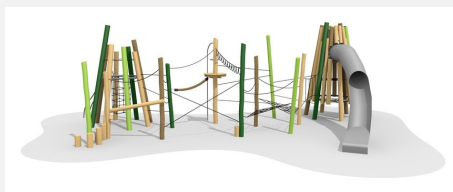

**Un monde d'aventures ouvert et généreux** Le nouveau look bimbo. Un programme complet avec les possibilités les plus diverses pour jouer, grimper et glisser. Un accès intérieur amène en toute sécurité à la plate-forme panoramique. Combinaison possible avec des éléments supplémentaires. En bois de robinier massif, croissance naturelle, non traité. Surface bois lasurée écologiquement.

Création HINNEN

**Numéro de l'article** BN.129.2.L  
**Nom de l'article** Paysage volcan bimbo 2, paysage de cordes - lasuré

Age de jeu 5+  
 Hauteur de chute 200 cm  
 Place nécessaire 1560 x 960 cm  
 Protection de chute selon la norme SN EN 1176  
 Zone de protection de chute 132 m<sup>2</sup>  
 Dimension de l'engin 1240 x 620 cm  
 Fondations 24 pce  
 Total béton 7.99 m<sup>3</sup>  
 Pièce la plus lourde 600 kg  
 Nombre de monteurs 2  
 Temps de montage 28 h complet  
 Garantie pièces A vie détachées

Autres produits de ce groupe

BN.129.2  
 Paysage volcan bimbo 2, paysage de cordes

BN.129.4  
 Paysage volcan bimbo 4 - plusieurs volcans

BN.129.4.L  
Paysage volcan bimbo 4 -plusieurs volcans-  
lasuré

BN.129.6  
Paysage volcan bimbo 6, avec  
rocher

BN.129.6.L  
Paysage volcan bimbo 6 -avec  
rocher - lasuré