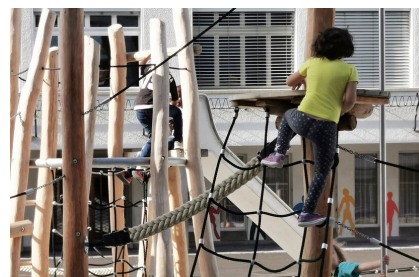

**Paradis d'aventures avec tour à grimper imposante** Le nouveau look bimbo. Un programme complet avec les possibilités les plus diverses pour jouer, grimper et glisser. Un accès intérieur amène en toute sécurité à la plate-forme panoramique. Combinaison possible avec des éléments supplémentaires. En bois de robinier massif, croissance naturelle, non traité. Surface bois lasurée écologiquement. Toboggan en inox.

Création HINNEN

<b>Numéro de l'article</b>	<b>BN.129.4.L</b>
<b>Nom de l'article</b>	<b>Paysage volcan bimbo 4 -plusieurs volcans- lasuré</b>
Age de jeu	5+
Hauteur de chute	200 cm
Place nécessaire	1585 x 1170 cm
Protection de chute	selon la norme SN EN 1176
Zone de protection de chute	128 m <sup>2</sup>
Dimension de l'engin	1280 x 850 x 450 cm
Fondations	22 pce
Total béton	6.1 m <sup>3</sup>
Pièce la plus lourde	2200 kg
Nombre de monteurs	2
Temps de montage complet	40 h
Garantie pièces détachées	A vie

BN.129.6.L  
Paysage volcan bimbo 6 -avec rocher - lasuré