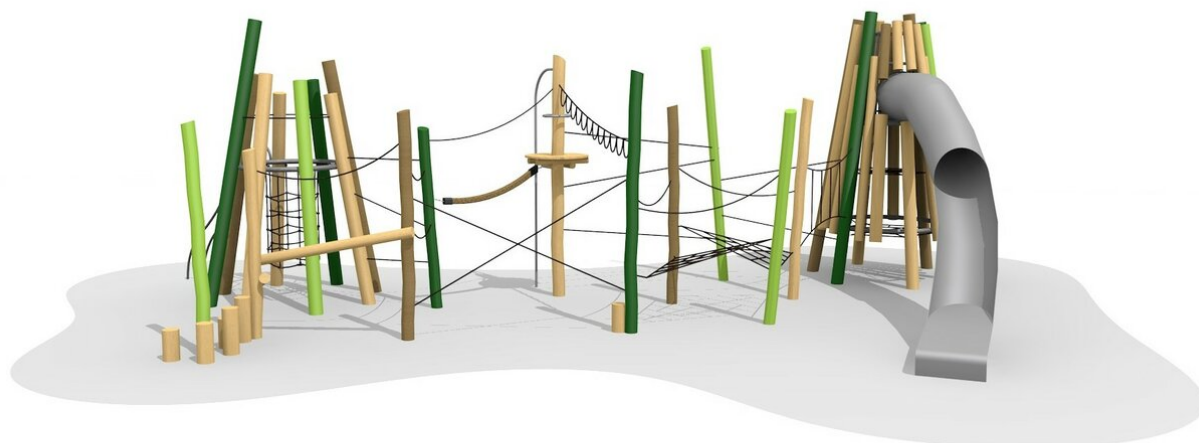

**Paradis d'aventures avec tour à grimper imposante** Le nouveau look bimbo. Un programme complet avec les possibilités les plus diverses pour jouer, grimper et glisser. Un accès intérieur amène en toute sécurité à la plate-forme panoramique. Combinaison possible avec des éléments supplémentaires. En bois de robinier massif, croissance naturelle, non traité. Surface bois lasurée écologiquement. Toboggan en inox.

Création HINNEN

<b>Numéro de l'article</b>	<b>BN.129.4.L</b>
<b>Nom de l'article</b>	<b>Paysage volcan bimbo 4 -plusieurs volcans- lasuré</b>
Age de jeu	5+
Hauteur de chute	200 cm
Place nécessaire	1585 x 1170 cm
Protection de chute	selon la norme SN EN 1176
Zone de protection de chute	128 m <sup>2</sup>
Dimension de l'engin	1280 x 850 x 450 cm
Fondations	22 pce
Total béton	6.1 m <sup>3</sup>
Pièce la plus lourde	2200 kg
Nombre de monteurs	2
Temps de montage complet	40 h
Garantie pièces détachées	A vie

Autres produits de ce groupe

BN.129.2  
Paysage volcan bimbo 2, paysage de cordes

BN.129.2.L  
Paysage volcan bimbo 2, paysage de cordes - lasuré

BN.129.4  
Paysage volcan bimbo 4 - plusieurs volcans

BN.129.6  
Paysage volcan bimbo 6, avec rocher

BN.129.6.L  
Paysage volcan bimbo 6 -avec rocher - lasuré