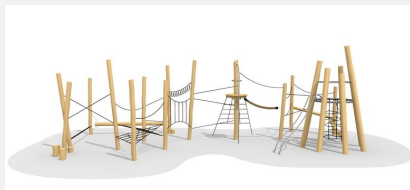

Un monde d'aventures innovant avec une tour imposante Le nouveau look bimbo. Un programme complet avec les possibilités les plus diverses pour jouer, grimper et glisser. Un accès intérieur amène en toute sécurité à la plate-forme panoramique. Combinaison possible avec des éléments supplémentaires. En bois de robinier massif, croissance naturelle, non traité. Toboggan en inox.

natur

lasur

Création HINNEN

Numéro de l'article BN.129.6
Nom de l'article Paysage volcan bimbo 6, avec rocher

Age de jeu 5+
 Hauteur de chute 240 cm
 Place nécessaire 2385 x 1865 cm
 Protection de chute selon la norme SN EN 1176
 Zone de protection de chute 287 m²
 Dimension de l'engin 2000 x 1550 x 500 cm
 Fondations 24 pce
 Total béton 11 m³
 Pièce la plus lourde 4000 kg
 Nombre de monteurs 2
 Temps de montage 50 h complet
 Garantie pièces A vie détachées

Autres produits de ce groupe

BN.129.2
 Paysage volcan bimbo 2, paysage de cordes

BN.129.2.L
 Paysage volcan bimbo 2, paysage de cordes - lasuré

BN.129.4
Paysage volcan bimbo 4 - plusieurs volcans

BN.129.4.L
Paysage volcan bimbo 4 -plusieurs volcans-
lasuré

BN.129.6.L
Paysage volcan bimbo 6 -avec
rocher - lasuré