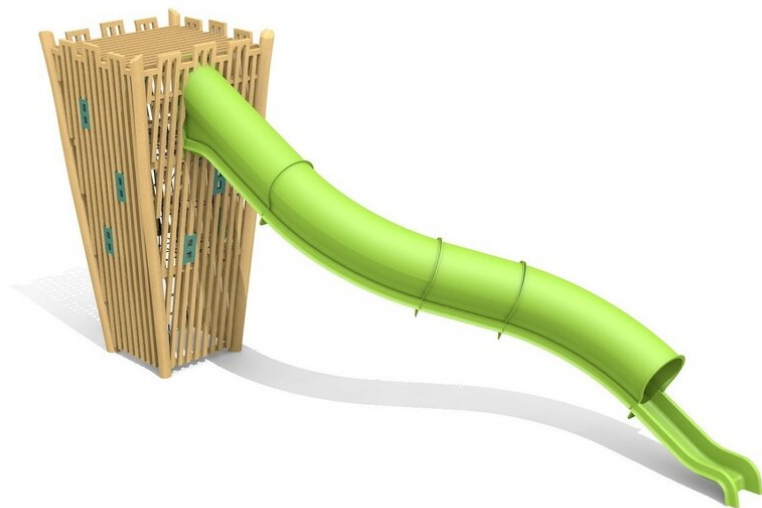

Tour à grimper majestueuse avec filets de grimpe intérieurs Un nouveau géant avec beaucoup de valeur ludique. Une belle descente récompense l'effort de grimpe L'accès intérieur et les filets offrent une grande sécurité. La transparence de la construction a de nombreux avantages. Paroi semi-transparente avec lattes en bois de douglas massif. Cordes armées. Toboggan en plastique.

style

natur

Création HINNEN

Numéro de l'article BN.132.1.S
Nom de l'article Tour de Château L avec toboggan GFK style

Age de jeu 5+
 Hauteur de chute 100 cm
 Place nécessaire 1300 x 605 cm
 Protection de chute Minimum gazon
 Zone de protection de chute 40 m²
 Dimension de l'engin 960 x 320 x 510 cm
 Fondations 4 pce
 Total béton 3.73 m³
 Pièce la plus lourde 1600 kg
 Nombre de monteurs 2
 Temps de montage 32 h complet
 Garantie pièces A vie détachées
 Spécial A installer sur gazon

BN.132.4.S
Tour de Château L
avec toboggan inox