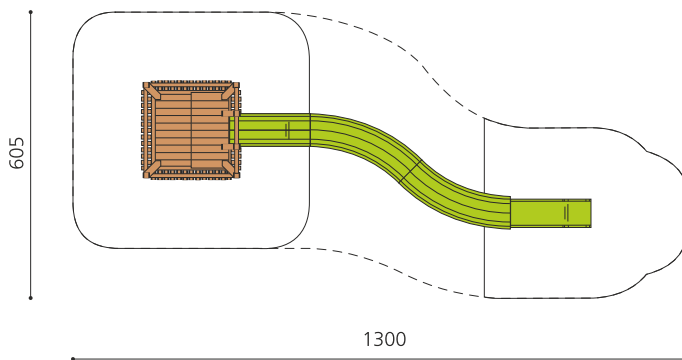

Tour à grimper majestueuse avec filets de grimpe intérieurs Un nouveau géant avec beaucoup de valeur ludique. Une belle descente récompense l'effort de grimpe L'accès intérieur et les filets offrent une grande sécurité. La transparence de la construction a de nombreux avantages. Paroi semi-transparente avec lattes en bois de douglas massif. Cordes armées. Toboggan en plastique.

style

natur

Création HINNEN

Numéro de l'article BN.132.1.S
Nom de l'article Tour de Château L avec toboggan GFK style

Age de jeu 5+
 Hauteur de chute 100 cm
 Place nécessaire 1300 x 605 cm
 Protection de chute Minimum gazon
 Zone de protection de chute 40 m²
 Dimension de l'engin 960 x 320 x 510 cm
 Fondations 4 pce
 Total béton 3.73 m³
 Pièce la plus lourde 1600 kg
 Nombre de monteurs 2
 Temps de montage 32 h complet
 Garantie pièces A vie détachées
 Spécial A installer sur gazon