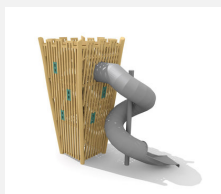

Tour à grimper majestueuse avec filets de grimpe intérieurs Un nouveau géant avec beaucoup de valeur ludique. Une belle descente récompense l'effort de grimpe L'accès intérieur et les filets offrent une grande sécurité. La transparence de la construction a de nombreux avantages. Paroi semi-transparente avec lattes en bois de douglas massif. Cordes armées. Toboggan en plastique.

style

natur

Création HINNEN

Numéro de l'article BN.132.1.S
Nom de l'article Tour de Château L avec toboggan GFK style

Age de jeu 5+
 Hauteur de chute 100 cm
 Place nécessaire 1300 x 605 cm
 Protection de chute Minimum gazon
 Zone de protection de chute 40 m²
 Dimension de l'engin 960 x 320 x 510 cm
 Fondations 4 pce
 Total béton 3.73 m³
 Pièce la plus lourde 1600 kg
 Nombre de monteurs 2
 Temps de montage 32 h complet
 Garantie pièces A vie détachées
 Spécial A installer sur gazon

Autres produits de ce groupe

BN.132.1.N
 Tour de Château L avec toboggan GFK nature

BN.132.2.N
 Tour de Château L avec toboggan inox

BN.132.2.S
 Tour de Château L avec toboggan inox style

BN.132.4.N
 Tour de Château L avec toboggan inox

BN.132.4.S
Tour de Château L
avec toboggan inox