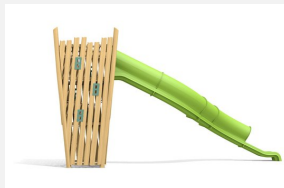

Autres produits de ce groupe

BN.132.1.N
Tour de Château L avec toboggan GFK nature