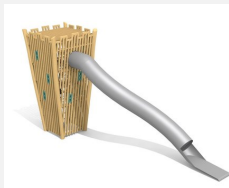

BN.132.2.S
Tour de Château L avec toboggan inox style