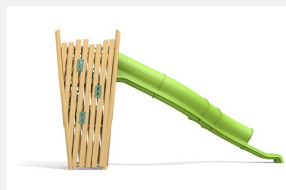

Autres produits de ce groupe

BN.132.1.N
Tour de Château L avec toboggan GFK nature