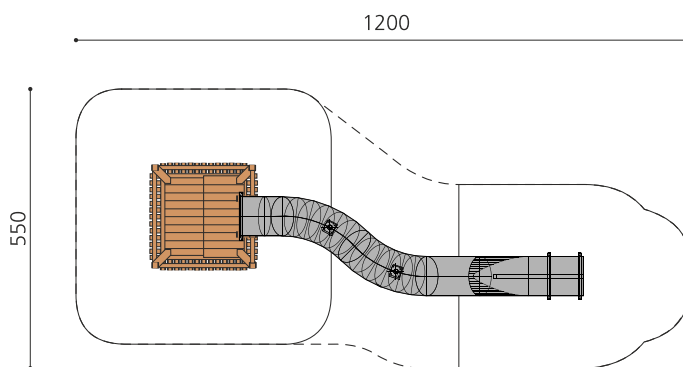

Tour à grimper majestueuse avec filets de grimpe intérieurs Un nouveau géant avec beaucoup de valeur ludique. Une belle descente récompense l'effort de grimpe L'accès intérieur et les filets offrent une grande sécurité. La transparence de la construction a de nombreux avantages. Paroi semi-transparente avec lattes en bois de douglas massif. Cordes armées. Toboggan en inox.

natur

style

Création HINNEN

Numéro de l'article	BN.132.2.S
Nom de l'article	Tour de Château L avec toboggan inox style
Age de jeu	5+
Hauteur de chute	100 cm
Place nécessaire	1200 x 550 cm
Protection de chute	Minimum gazon
Zone de protection de chute	41 m ²
Dimension de l'engin	850 x 270 x 510 cm
Fondations	4 pce
Total béton	3.86 m ³
Pièce la plus lourde	1600 kg
Nombre de monteurs	2
Temps de montage complet	32 h
Garantie pièces détachées	A vie
Spécial	A installer sur gazon