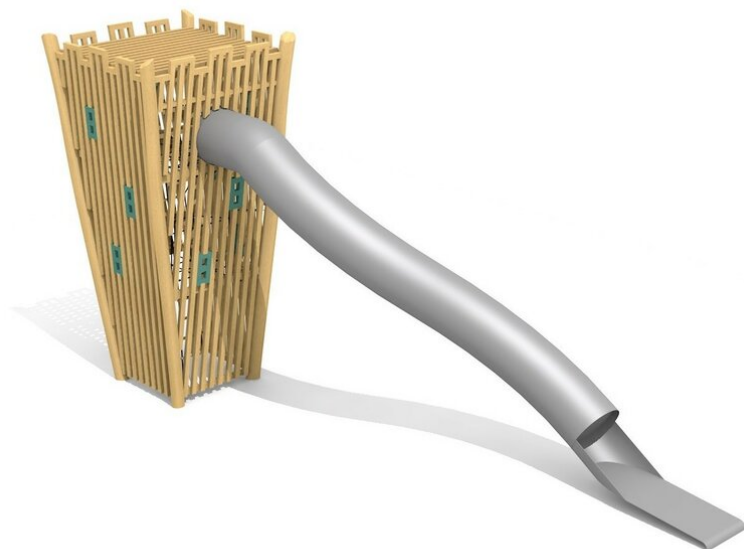

Tour à grimper majestueuse avec filets de grimpe intérieurs Un nouveau géant avec beaucoup de valeur ludique. Une belle descente récompense l'effort de grimpe L'accès intérieur et les filets offrent une grande sécurité. La transparence de la construction a de nombreux avantages. Paroi semi-transparente avec lattes en bois de douglas massif. Cordes armées. Toboggan en inox.

natur

style

Création HINNEN

Numéro de l'article	BN.132.2.S
Nom de l'article	Tour de Château L avec toboggan inox style
Age de jeu	5+
Hauteur de chute	100 cm
Place nécessaire	1200 x 550 cm
Protection de chute	Minimum gazon
Zone de protection de chute	41 m ²
Dimension de l'engin	850 x 270 x 510 cm
Fondations	4 pce
Total béton	3.86 m ³
Pièce la plus lourde	1600 kg
Nombre de monteurs	2
Temps de montage complet	32 h
Garantie pièces détachées	A vie
Spécial	A installer sur gazon