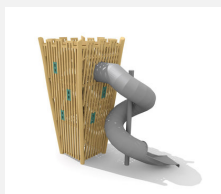

Tour à grimper majestueuse avec filets de grimpe intérieurs Un nouveau géant avec beaucoup de valeur ludique. Une belle descente récompense l'effort de grimpe L'accès intérieur et les filets offrent une grande sécurité. La transparence de la construction a de nombreux avantages. Paroi semi-transparente avec lattes en bois de douglas massif. Cordes armées. Toboggan en inox.

natur

style

Création HINNEN

Numéro de l'article	BN.132.2.S
Nom de l'article	Tour de Château L avec toboggan inox style
Age de jeu	5+
Hauteur de chute	100 cm
Place nécessaire	1200 x 550 cm
Protection de chute	Minimum gazon
Zone de protection de chute	41 m ²
Dimension de l'engin	850 x 270 x 510 cm
Fondations	4 pce
Total béton	3.86 m ³
Pièce la plus lourde	1600 kg
Nombre de monteurs	2
Temps de montage complet	32 h
Garantie pièces détachées	A vie
Spécial	A installer sur gazon

Autres produits de ce groupe

BN.132.1.N
Tour de Château L avec toboggan GFK nature

BN.132.1.S
Tour de Château L avec toboggan GFK style

BN.132.2.N
Tour de Château L avec toboggan inox

BN.132.4.N
Tour de Château L avec toboggan inox

BN.132.4.S
Tour de Château L
avec toboggan inox