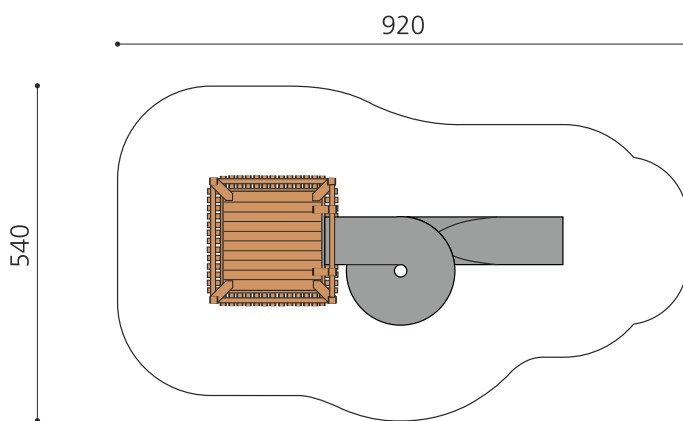

**Tour à grimper majestueuse avec filets de grimpe intérieurs** Un nouveau géant avec beaucoup de valeur ludique. Une belle descente récompense l'effort de grimpe L'accès intérieur et les filets offrent une grande sécurité. La transparence de la construction a de nombreux avantages. Paroi semi-transparente avec lattes en bois de douglas massif. Cordes armées. Toboggan en inox.

Création HINNEN

<b>Numéro de l'article</b>	<b>BN.132.4.S</b>
<b>Nom de l'article</b>	<b>Tour de Château L avec toboggan inox style</b>
Age de jeu	5+
Hauteur de chute	100 cm
Place nécessaire	920 x 540 cm
Protection de chute	Minimum gazon
Zone de protection de chute	41 m <sup>2</sup>
Dimension de l'engin	570 x 240 x 510 cm
Fondations	3 pce
Total béton	3.81 m <sup>3</sup>
Pièce la plus lourde	1600 kg
Nombre de monteurs	2
Temps de montage complet	38 h
Garantie pièces détachées	A vie
Spécial	A installer sur gazon