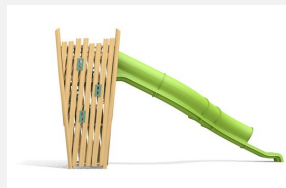

Autres produits de ce groupe

BN.132.1.N
Tour de Château L avec toboggan GFK nature