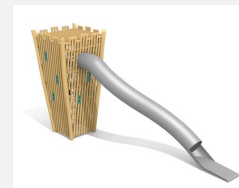

**Tour à grimper majestueuse avec filets de grimpe intérieurs** Un nouveau géant avec beaucoup de valeur ludique. Une belle descente récompense l'effort de grimpe L'accès intérieur et les filets offrent une grande sécurité. La transparence de la construction a de nombreux avantages. Paroi semi-transparente avec lattes en bois de douglas massif. Cordes armées. Toboggan en inox.

Création HINNEN

<b>Numéro de l'article</b>	<b>BN.132.4.S</b>
<b>Nom de l'article</b>	<b>Tour de Château L avec toboggan inox style</b>
Age de jeu	5+
Hauteur de chute	100 cm
Place nécessaire	920 x 540 cm
Protection de chute	Minimum gazon
Zone de protection de chute	41 m <sup>2</sup>
Dimension de l'engin	570 x 240 x 510 cm
Fondations	3 pce
Total béton	3.81 m <sup>3</sup>
Pièce la plus lourde	1600 kg
Nombre de monteurs	2
Temps de montage complet	38 h
Garantie pièces détachées	A vie
Spécial	A installer sur gazon

Autres produits de ce groupe

BN.132.1.N  
Tour de Château L avec toboggan GFK nature

BN.132.1.S  
Tour de Château L avec toboggan GFK style

BN.132.2.N  
Tour de Château L avec toboggan inox

BN.132.2.S  
Tour de Château L avec toboggan inox style