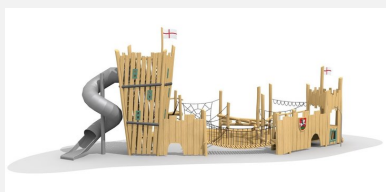

BN.133.2
Château de chevaliers ou monde
d'aventures western