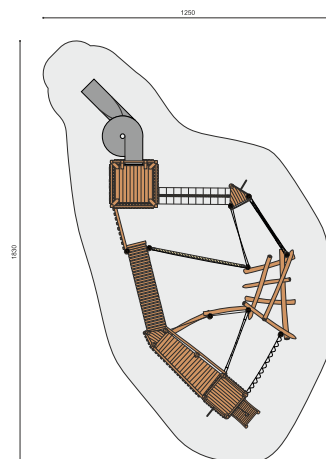

Un univers thématique cool avec une imposante tour d'escalade. C'est vous qui décidez de la finition. Installation de jeu unique et aventureuse avec une grande valeur ludique et une faible hauteur de chute malgré la grande tour d'escalade. Conception et disposition individuelles possibles. En bois de robinier massif, croissance naturelle, non traité. Cordes armées antivandalisme. Toboggan en inox, barres et pièces de raccord en inox. Toboggan polyester sur demande. Surface du bois lasurée écologiquement.

Création HINNEN

**Numéro de l'article** BN.133.2.L  
**Nom de l'article** Château de chevaliers ou monde d'aventures western - lasuré

Age de jeu 5+  
 Hauteur de chute 150 cm  
 Place nécessaire 1550 x 950 cm  
 Protection de chute selon la norme SN EN 1176  
 Zone de protection de chute 144 m<sup>2</sup>  
 Dimension de l'engin 1830 X 1250 cm  
 Fondations 25 pce  
 Total béton 10.2 m<sup>3</sup>  
 Pièce la plus lourde 1800 kg  
 Nombre de monteurs 2  
 Temps de montage 68 h complet  
 Garantie pièces A vie détachées