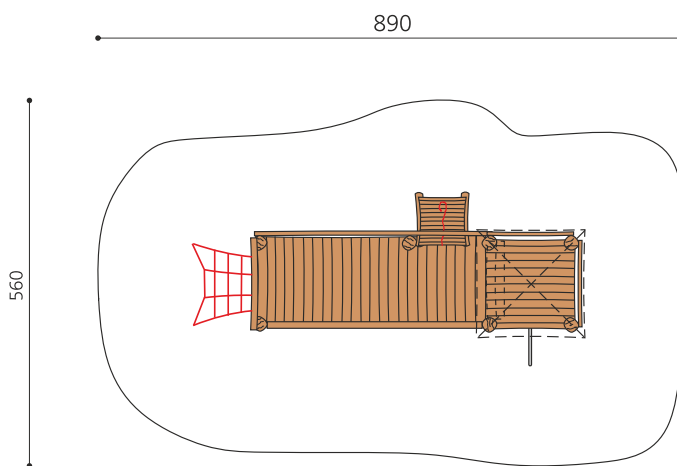

Combinaison de jeu aventureuse Le château des chevaliers est une installation unique avec une faible hauteur de chute. Exécutions individuelles sur mesure, sur demande. En bois de robinier massif, croissance naturelle, non traité. Cordes armées antivandalisme. Barres et pièces de raccord en inox.

natur

lasur

Création HINNEN

Numéro de l'article	BN.134.1
Nom de l'article	Petit château 1
Age de jeu	4+
Hauteur de chute	200 cm
Place nécessaire	890 x 560 cm
Protection de chute	selon la norme SN EN 1176
Zone de protection de chute	48 m ²
Dimension de l'engin	590 x 260 cm
Fondations	12 pce
Total béton	2.84 m ³
Pièce la plus lourde	750 kg
Nombre de monteurs	2
Temps de montage complet	20 h
Garantie pièces détachées	A vie