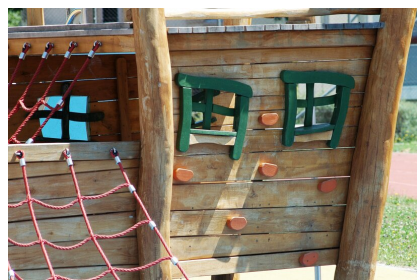

En mer - un rêve d'enfant Un rêve pour les enfants. Le bateau pirate peut-être attaqué et abordé de tous les côtés. Le toboggan speed lui donne de la vitesse. Combinaisons possibles avec d'autres éléments ou passerelles. En bois de robinier massif, croissance naturelle, non traité. Cordes armées antivandalisme. Parties métalliques en inox.

natur

lasur

Création HINNEN

Numéro de l'article	BN.146.1
Nom de l'article	Bateau pirate Black Hook
Age de jeu	4+
Hauteur de chute	175 cm
Place nécessaire	970 x 1025 cm
Protection de chute	selon la norme SN EN 1176
Zone de protection de chute	73 m ²
Dimension de l'engin	665 x 630 x 520 cm
Fondations	11 pce
Total béton	2.72 m ³
Pièce la plus lourde	900 kg
Nombre de monteurs	2
Temps de montage complet	36 h
Garantie pièces détachées	A vie

BN.148.1.L
Bateau pirate Bounty - lasuré