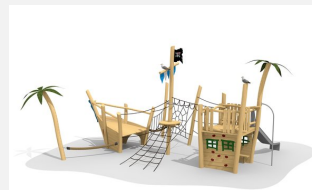

BN.148.1
Bateau pirate Bounty