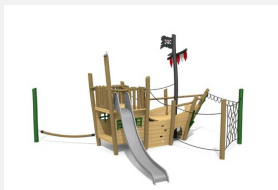

En mer - un rêve d'enfant Un rêve pour les enfants. Le bateau pirate peut-être attaqué et abordé de tous les côtés. Le toboggan speed lui donne de la vitesse. Combinaisons possibles avec d'autres éléments ou passerelles. En bois de robinier massif, croissance naturelle, non traité. Cordes armées antivandalisme. Parties métalliques en inox.

natur

lasur

Création HINNEN

Numéro de l'article	BN.146.1
Nom de l'article	Bateau pirate Black Hook
Age de jeu	4+
Hauteur de chute	175 cm
Place nécessaire	970 x 1025 cm
Protection de chute	selon la norme SN EN 1176
Zone de protection de chute	73 m ²
Dimension de l'engin	665 x 630 x 520 cm
Fondations	11 pce
Total béton	2.72 m ³
Pièce la plus lourde	900 kg
Nombre de monteurs	2
Temps de montage complet	36 h
Garantie pièces détachées	A vie

Autres produits de ce groupe

BN.146.1.L
Bateau pirate Black Hook -

BN.146.2
Bateau pirate Black Hook, paysage de cordes

BN.146.2.L
Bateau pirate Black Hook, paysage de cordes - las.

BN.148.1
Bateau pirate Bounty