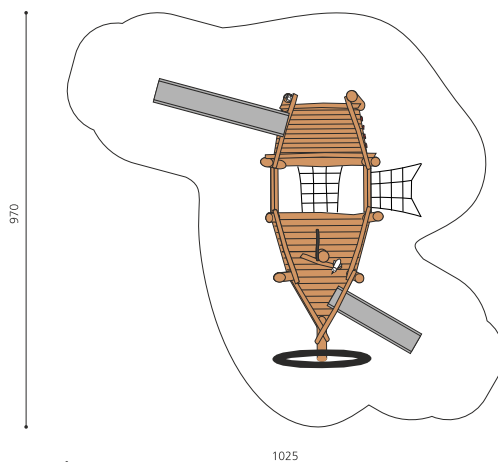

En mer - un rêve d'enfant Un rêve pour les enfants. Le bateau pirate peut-être attaqué et abordé de tous les côtés. Le toboggan speed lui donne de la vitesse. Combinaisons possibles avec d'autres éléments ou passerelles. En bois de robinier massif, croissance naturelle, non traité. Cordes armées antivandalisme. Parties métalliques en inox.

natur

lasur

Création HINNEN

Numéro de l'article	BN.146.1
Nom de l'article	Bateau pirate Black Hook
Age de jeu	4+
Hauteur de chute	175 cm
Place nécessaire	970 x 1025 cm
Protection de chute	selon la norme SN EN 1176
Zone de protection de chute	73 m ²
Dimension de l'engin	665 x 630 x 520 cm
Fondations	11 pce
Total béton	2.72 m ³
Pièce la plus lourde	900 kg
Nombre de monteurs	2
Temps de montage complet	36 h
Garantie pièces détachées	A vie

BN.148.1.L
Bateau pirate Bounty - lasuré