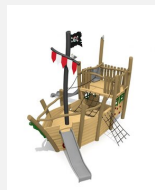

En mer - un rêve d'enfant Un rêve pour les enfants. Le bateau pirate peut-être attaqué et abordé de tous les côtés. Le toboggan speed lui donne de la vitesse. Combinaisons possibles avec d'autres éléments ou passerelles. En bois de robinier massif, croissance naturelle, non traité. Cordes armées antivandalisme. Parties métalliques en inox.

natur

lasur

Création HINNEN

Numéro de l'article	BN.146.1
Nom de l'article	Bateau pirate Black Hook
Age de jeu	4+
Hauteur de chute	175 cm
Place nécessaire	970 x 1025 cm
Protection de chute	selon la norme SN EN 1176
Zone de protection de chute	73 m ²
Dimension de l'engin	665 x 630 x 520 cm
Fondations	11 pce
Total béton	2.72 m ³
Pièce la plus lourde	900 kg
Nombre de monteurs	2
Temps de montage complet	36 h
Garantie pièces détachées	A vie

Autres produits de ce groupe

BN.146.1.L
Bateau pirate Black Hook -

BN.146.2
Bateau pirate Black Hook, paysage de cordes

BN.146.2.L
Bateau pirate Black Hook, paysage de cordes - las.

BN.148.1
Bateau pirate Bounty

BN.148.1.L
Bateau pirate Bounty - lasuré