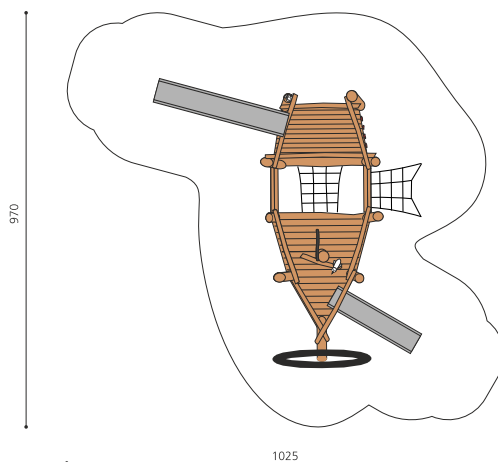

En mer - un rêve d'enfant Un rêve pour les enfants. Le bateau pirate peut-être attaqué et abordé de tous les côtés. Le toboggan speed lui donne de la vitesse. Combinaisons possibles avec d'autres éléments ou passerelles. En bois de robinier massif, croissance naturelle, non traité. Cordes armées antivandalisme. Parties métalliques en inox. Surface du bois lasurée écologiquement.

Création HINNEN

Numéro de l'article BN.146.1.L
Nom de l'article Bateau pirate Black Hook - lasuré

Age de jeu 4+
 Hauteur de chute 175 cm
 Place nécessaire 970 x 1025 cm
 Protection de chute selon la norme SN EN 1176
 Zone de protection de chute 73 m²
 Dimension de l'engin 665 x 630 x 520 cm
 Fondations 11 pce
 Total béton 2.72 m³
 Pièce la plus lourde 900 kg
 Nombre de monteurs 2
 Temps de montage 36 h complet
 Garantie pièces A vie détachées

BN.148.1.L
Bateau pirate Bounty - lasuré