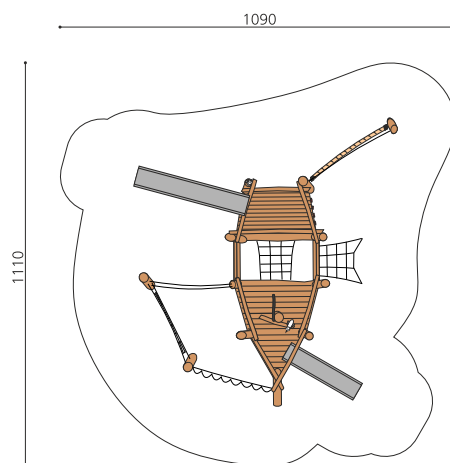

**Capitaine - un rêve d'enfant** Un rêve pour les enfants. Le bateau pirate peut-être attaqué et abordé de tous les côtés. Le toboggan speed lui donne de la vitesse. Combinaisons possibles avec d'autres éléments ou passerelles. En bois de robinier massif, croissance naturelle, non traité. Cordes armées antivandalisme. Parties métalliques en inox. Toboggan en inox.

natur

lasur

Création HINNEN

**Numéro de l'article** BN.146.2  
**Nom de l'article** Bateau pirate Black Hook, paysage de cordes

Age de jeu 4+  
 Hauteur de chute 200 cm  
 Place nécessaire 1110 x 1090 cm  
 Protection de chute selon la norme SN EN 1176  
 Dimension de l'engin 910 x 680 x 520 cm  
 Fondations 13 pce  
 Total béton 3.72 m<sup>3</sup>  
 Pièce la plus lourde 900 kg  
 Nombre de monteurs 2  
 Temps de montage 40 h complet  
 Garantie pièces A vie détachées