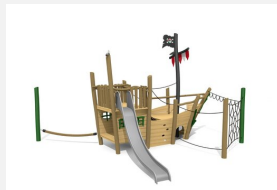

**Capitaine - un rêve d'enfant** Un rêve pour les enfants. Le bateau pirate peut-être attaqué et abordé de tous les côtés. Le toboggan speed lui donne de la vitesse. Combinaisons possibles avec d'autres éléments ou passerelles. En bois de robinier massif, croissance naturelle, non traité. Cordes armées antivandalisme. Parties métalliques en inox. Toboggan en inox.

natur

lasur

Création HINNEN

**Numéro de l'article** BN.146.2  
**Nom de l'article** Bateau pirate Black Hook, paysage de cordes

Age de jeu 4+  
 Hauteur de chute 200 cm  
 Place nécessaire 1110 x 1090 cm  
 Protection de chute selon la norme SN EN 1176  
 Dimension de l'engin 910 x 680 x 520 cm  
 Fondations 13 pce  
 Total béton 3.72 m<sup>3</sup>  
 Pièce la plus lourde 900 kg  
 Nombre de monteurs 2  
 Temps de montage 40 h complet  
 Garantie pièces A vie détachées

Autres produits de ce groupe

BN.146.1  
Bateau pirate Black Hook

BN.146.1.L  
Bateau pirate Black Hook -

BN.146.2.L  
Bateau pirate Black Hook, paysage de cordes - las.

BN.148.1  
Bateau pirate Bounty

BN.148.1.L  
Bateau pirate Bounty - lasuré