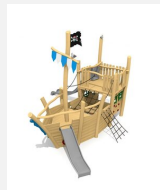

**Capitaine - un rêve d'enfant** Un rêve pour les enfants. Le bateau pirate peut-être attaqué et abordé de tous les côtés. Le toboggan speed lui donne de la vitesse. Combinaisons possibles avec d'autres éléments ou passerelles. En bois de robinier massif, croissance naturelle, non traité. Cordes armées antivandalisme. Parties métalliques en inox. Toboggan en inox.

natur

lasur

Création HINNEN

**Numéro de l'article** BN.146.2  
**Nom de l'article** Bateau pirate Black Hook, paysage de cordes

Age de jeu 4+  
 Hauteur de chute 200 cm  
 Place nécessaire 1110 x 1090 cm  
 Protection de chute selon la norme SN EN 1176  
 Dimension de l'engin 910 x 680 x 520 cm  
 Fondations 13 pce  
 Total béton 3.72 m<sup>3</sup>  
 Pièce la plus lourde 900 kg  
 Nombre de monteurs 2  
 Temps de montage 40 h complet  
 Garantie pièces A vie détachées

Autres produits de ce groupe

BN.146.1  
Bateau pirate Black Hook

BN.146.1.L  
Bateau pirate Black Hook -

BN.146.2.L  
Bateau pirate Black Hook, paysage de cordes - las.

BN.148.1  
Bateau pirate Bounty

BN.148.1.L  
Bateau pirate Bounty - lasuré